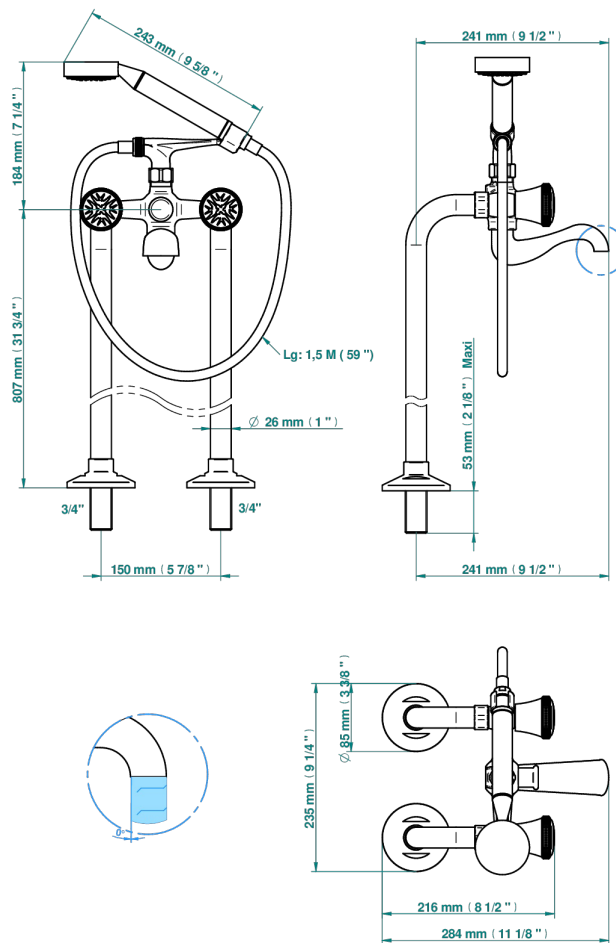

HIRONDELLES PLATINUM STAMPED

A4K-13CS

Monobloc baÑo/ducha con columnas para fijaci3n al suelo

THG
PARIS

76322

14/05/2021

CARACTERÍSTICAS

- ACS : 21ACCLY034

ESTÁNDAR

ACABADOS DISPONIBLES

Bronce claro - D01
Cerámica negra mate - D30
Cobre viejo mate - H07
Cromo - A02
Cromo mate - C02
Dorado - F01

Dorado mate - F07
Dorado pálido - F30
Dorado pálido mate (sin barniz) - F31
Níquel - B01
Níquel mate - C01
Níquel viejo - H28

Pvd umber - H66
Pvd umber mate - H67