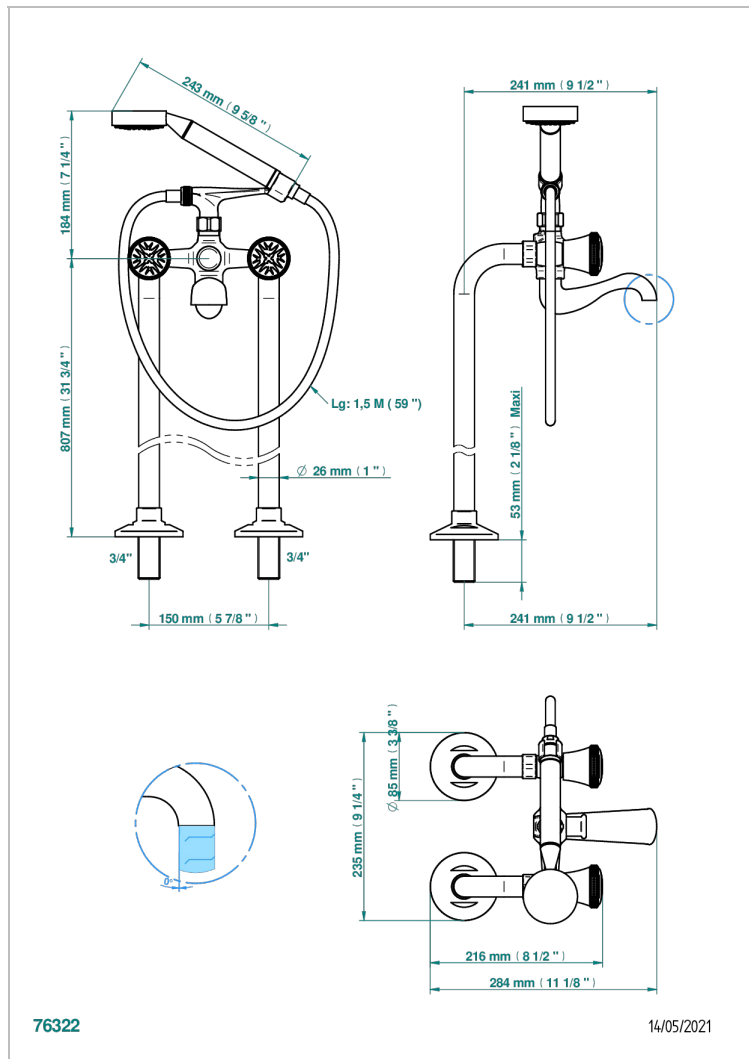

HIRONDELLES PLATINUM STAMPED

A4K-13CS

Monobloc baÑo/ducha con columnas para fijaci3n al suelo

THG[®]
PARIS

CARACTERÍSTICAS

- ACS : 21ACCLY034

ESTÁNDAR

PRODUCTOS RELACIONADOS

- Ref. G00-13800A Set of installation for tub filler

ACABADOS DISPONIBLES

Bronce claro - D01
Cerámica negra mate - D30
Cobre viejo mate - H07
Cromo - A02
Cromo mate - C02
Dorado - F01

Dorado mate - F07
Dorado pálido - F30
Dorado pálido mate (sin barniz) - F31
Níquel - B01
Níquel mate - C01
Níquel viejo - H28