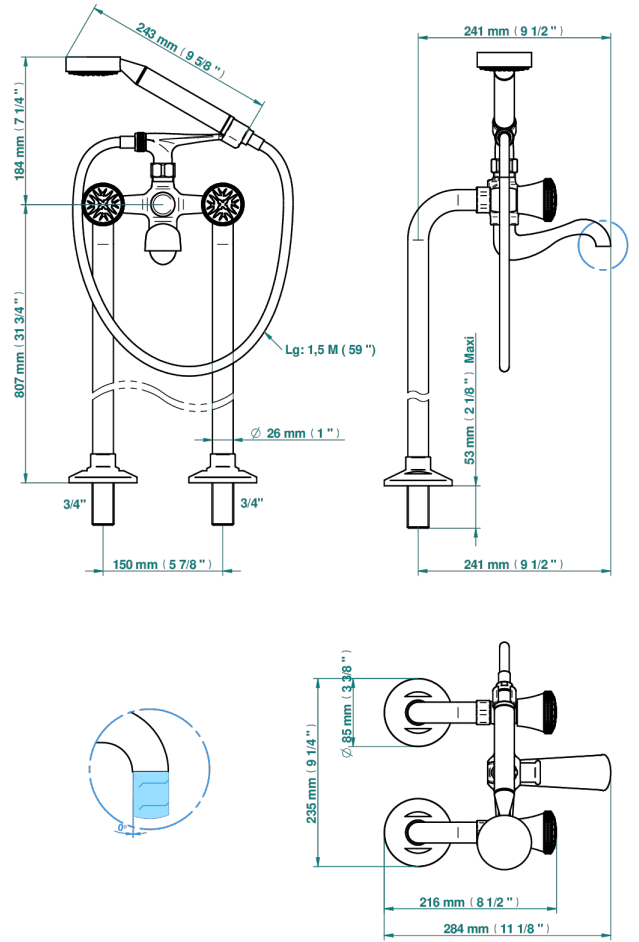

HIRONDELLES

A4J-13CS

Mélangeur bain douche sur colonnes pour fixation au sol

THG[®]
PARIS

76321

12/05/2021

CARACTÉRISTIQUES

- ACS : 21ACCLY034

Vieux cuivre rouge mat - H07
Vieux nickel - H28