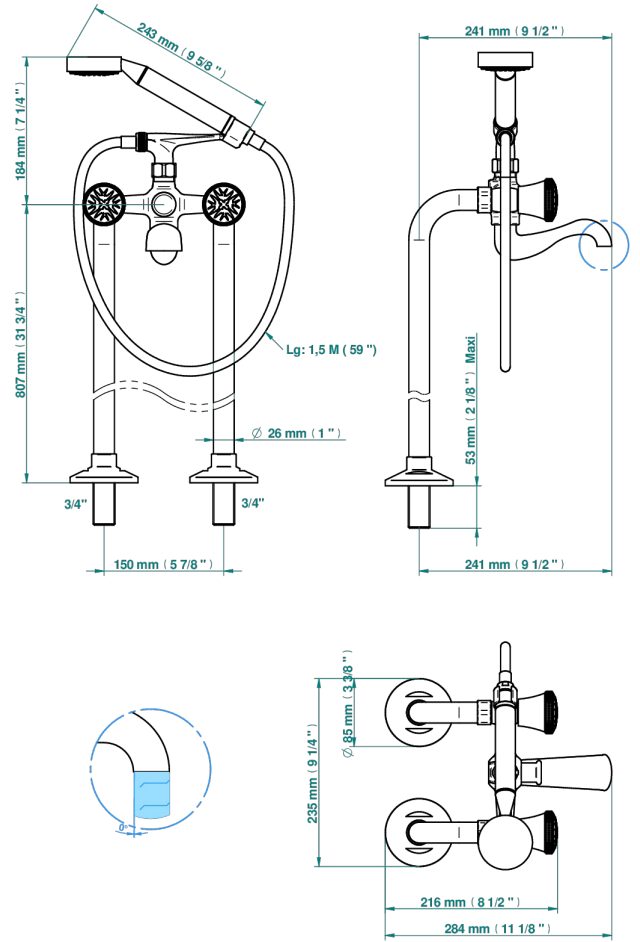

HIRONDELLES

A4J-13CS

Monobloc baÑo/ducha con columnas para fijaci3n al suelo

THG[®]
PARIS

76321

12/05/2021

CARACTERÍSTICAS

- ACS : 21ACCLY034

ESTÁNDAR

ACABADOS DISPONIBLES

Bronce claro - D01
Cerámica negra mate - D30
Cobre viejo mate - H07
Cromo - A02
Cromo mate - C02
Dorado - F01

Dorado mate - F07
Dorado pálido - F30
Dorado pálido mate (sin barniz) - F31
Níquel - B01
Níquel mate - C01
Níquel viejo - H28