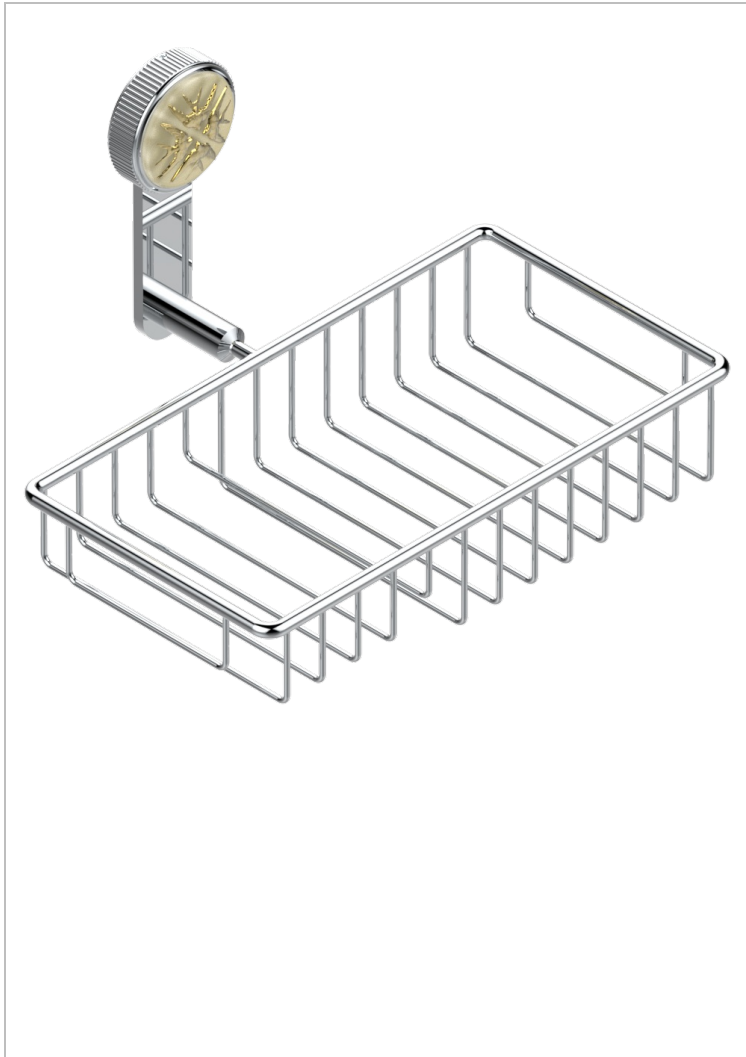

HIRONDELLES GOLD STAMPED

A4L-2620

Jabonera mural para ducha con rosetón 240x130 mm

THG
PARIS

CARACTERÍSTICAS

- Hironnelles Gold stamped
- Jabonera mural para ducha con rosetón 240x130 mm

ACABADOS DISPONIBLES

Bronce claro - D01
Cerámica negra mate - D30
Cobre viejo mate - H07
Cromo - A02
Cromo mate - C02
Dorado - F01

Dorado mate - F07
Dorado pálido - F30
Dorado pálido mate (sin barniz) - F31
Níquel - B01
Níquel mate - C01
Níquel viejo - H28

Pvd blush - H62
Pvd blush mate - H60
Pvd color latón - H49
Pvd color latón mate - H50
Pvd color níquel - H55
Pvd color níquel mate - H56

Pvd color oro - H52
Pvd color oro mate - H53
Pvd grafito - H64
Pvd grafito mate - H65
Pvd marrón bronce - F33
Pvd marrón bronce mate - F34