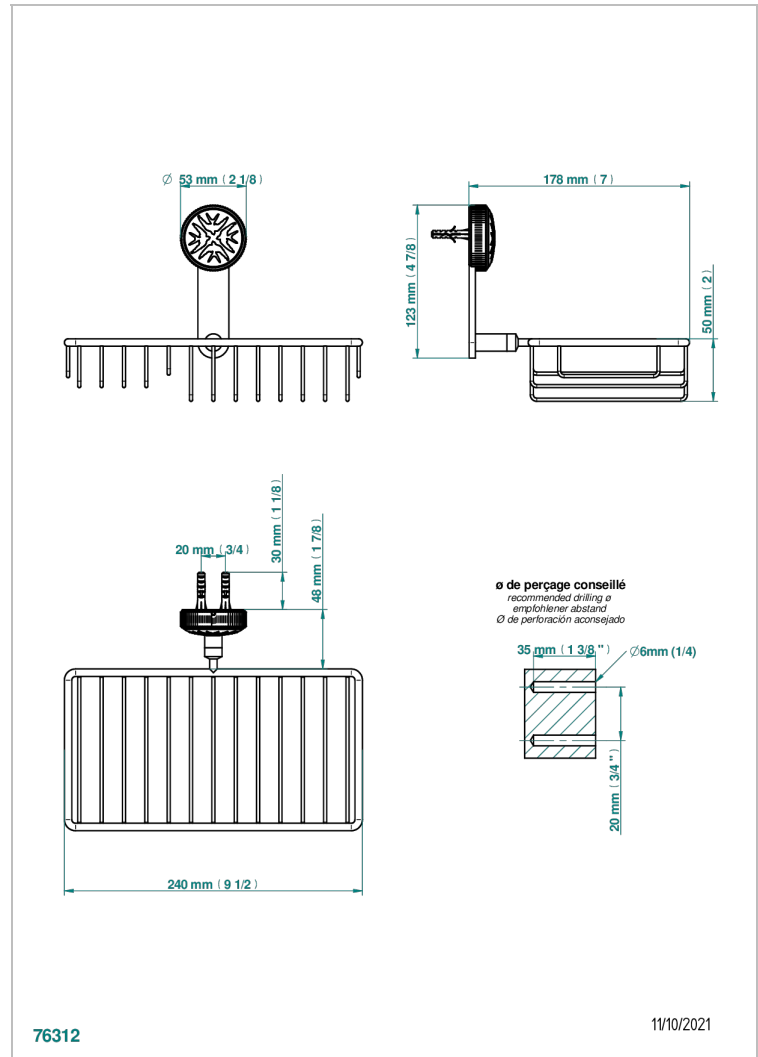

HIRONDELLES GOLD STAMPED

A4L-2620

Jabonera mural para ducha con rosetón 240x130 mm

THG
PARIS

CARACTERÍSTICAS

- Hironnelles Gold stamped
- Jabonera mural para ducha con rosetón 240x130 mm

ACABADOS DISPONIBLES

Pvd umber - H66
Pvd umber mate - H67