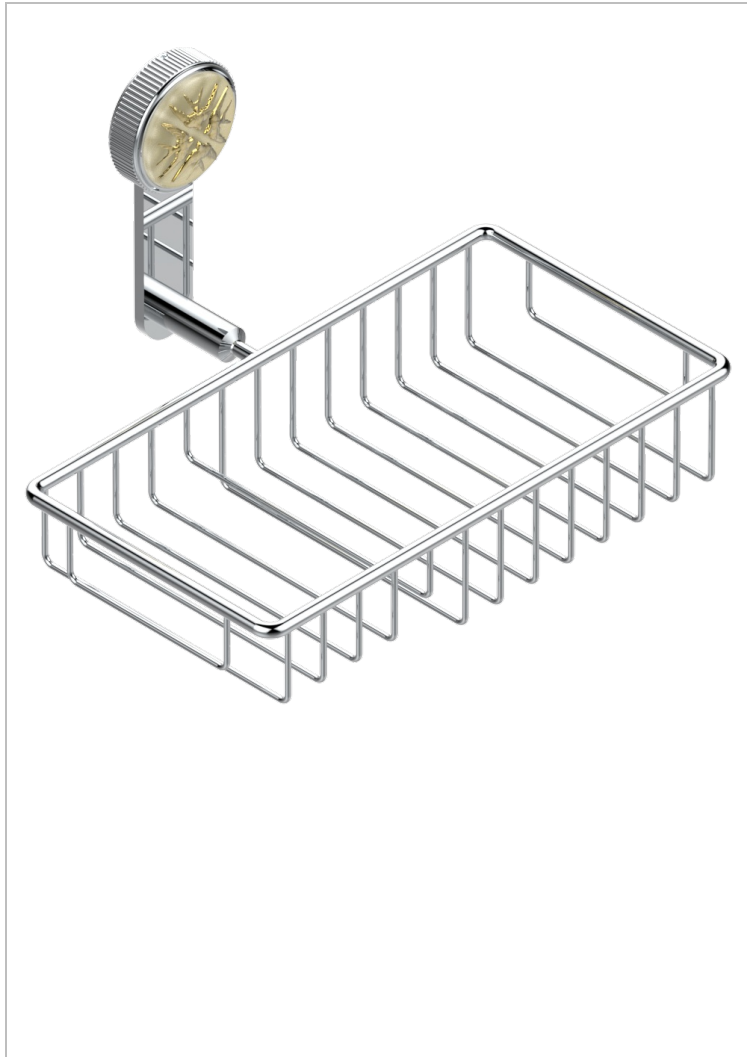

# HIRONDELLES GOLD STAMPED

A4L-2620

Jabonera mural para ducha con rosetón 240x130 mm

THG  
PARIS

## CARACTERÍSTICAS

- Hironnelles Gold stamped
- Jabonera mural para ducha con rosetón 240x130 mm

## ACABADOS DISPONIBLES

Bronce claro - D01  
Cerámica negra mate - D30  
Cobre viejo mate - H07  
Cromo - A02  
Cromo mate - C02  
Dorado - F01

Dorado mate - F07  
Dorado pálido - F30  
Dorado pálido mate (sin barniz) - F31  
Níquel - B01  
Níquel mate - C01  
Níquel viejo - H28