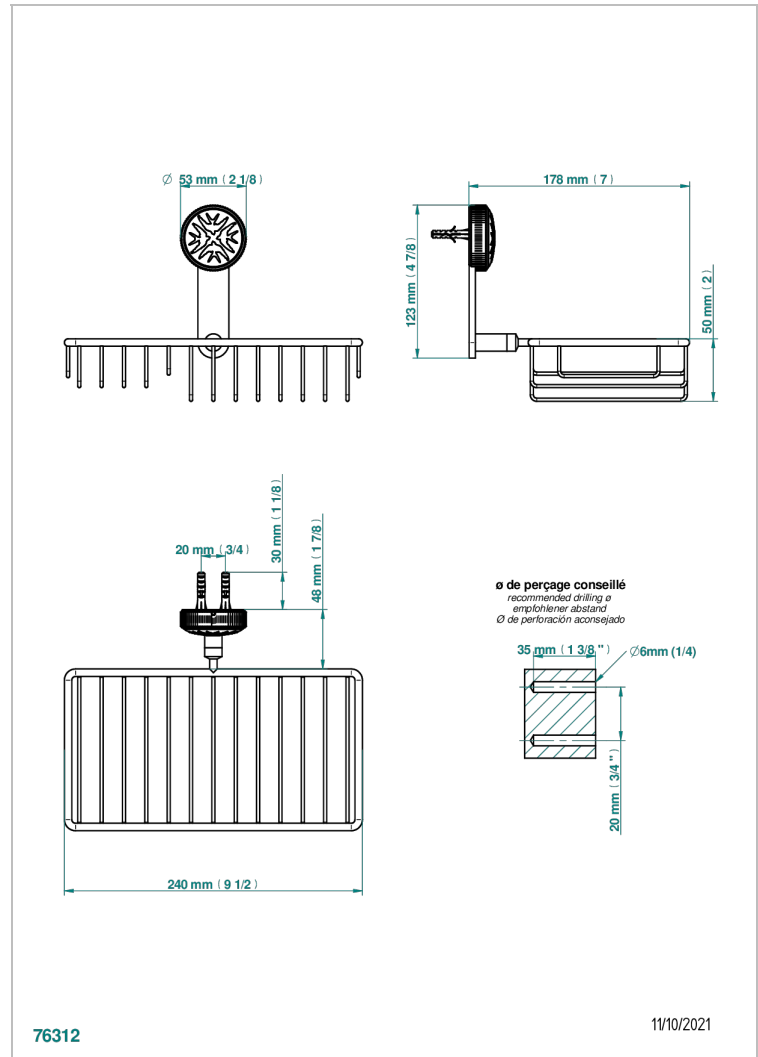

# HIRONDELLES GOLD STAMPED

A4L-2620

Jabonera mural para ducha con rosetón 240x130 mm

THG  
PARIS

## CARACTERÍSTICAS

- Hironnelles Gold stamped
- Jabonera mural para ducha con rosetón 240x130 mm