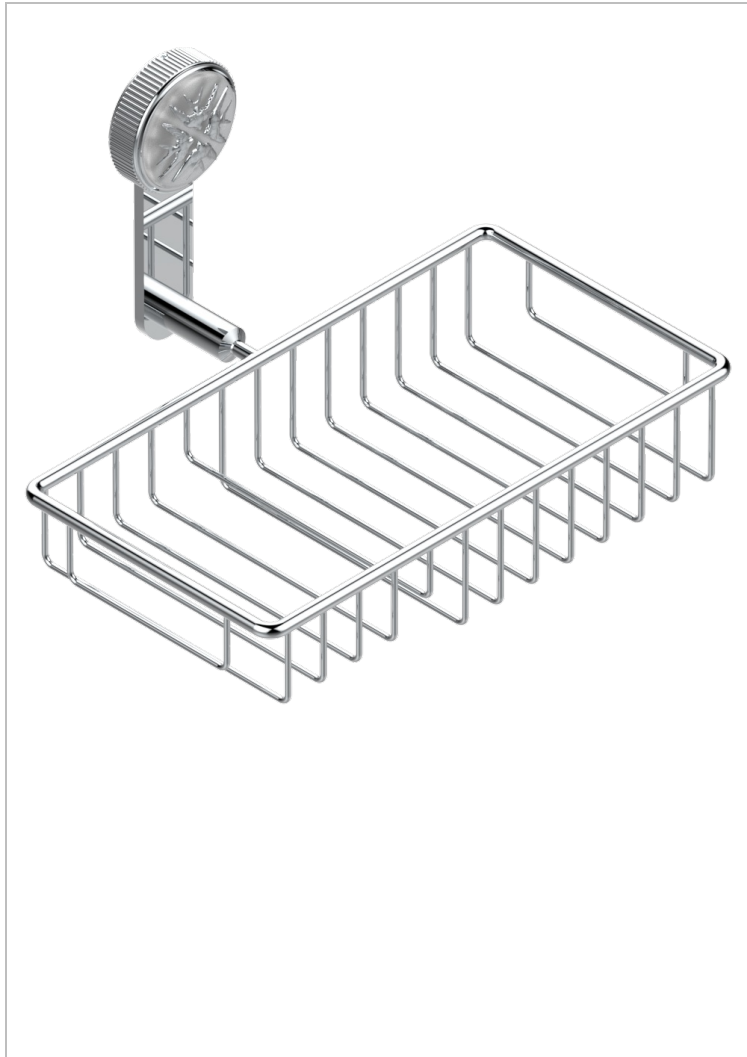

HIRONDELLES PLATINUM STAMPED

A4K-2620

Jabonera mural para ducha con rosetón 240x130 mm

THG
PARIS

76311

11/10/2021

CARACTERÍSTICAS

- Hironnelles Platinum stamped
- Jabonera mural para ducha con rosetón 240x130 mm

ACABADOS DISPONIBLES

Bronce claro - D01
Cerámica negra mate - D30
Cobre viejo mate - H07
Cromo - A02
Cromo mate - C02
Dorado - F01

Dorado mate - F07
Dorado pálido - F30
Dorado pálido mate (sin barniz) - F31
Níquel - B01
Níquel mate - C01
Níquel viejo - H28

Pvd blush - H62
Pvd blush mate - H60
Pvd color latón - H49
Pvd color latón mate - H50
Pvd color níquel - H55
Pvd color níquel mate - H56

Pvd color oro - H52
Pvd color oro mate - H53
Pvd grafito - H64
Pvd grafito mate - H65
Pvd marrón bronce - F33
Pvd marrón bronce mate - F34