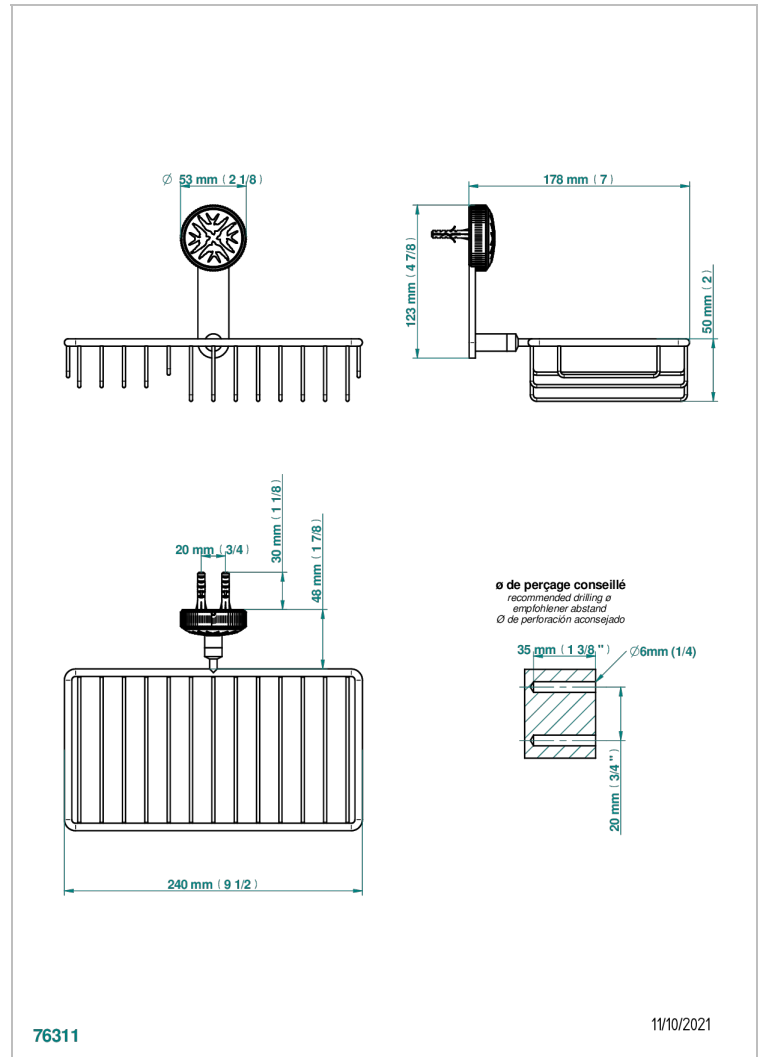

HIRONDELLES PLATINUM STAMPED

A4K-2620

Jabonera mural para ducha con rosetón 240x130 mm

THG
PARIS

76311

11/10/2021

CARACTERÍSTICAS

- Hironnelles Platinum stamped
- Jabonera mural para ducha con rosetón 240x130 mm

ACABADOS DISPONIBLES

Bronce claro - D01
Cerámica negra mate - D30
Cobre viejo mate - H07
Cromo - A02
Cromo mate - C02
Dorado - F01

Dorado mate - F07
Dorado pálido - F30
Dorado pálido mate (sin barniz) - F31
Níquel - B01
Níquel mate - C01
Níquel viejo - H28

Pvd umber - H66
Pvd umber mate - H67