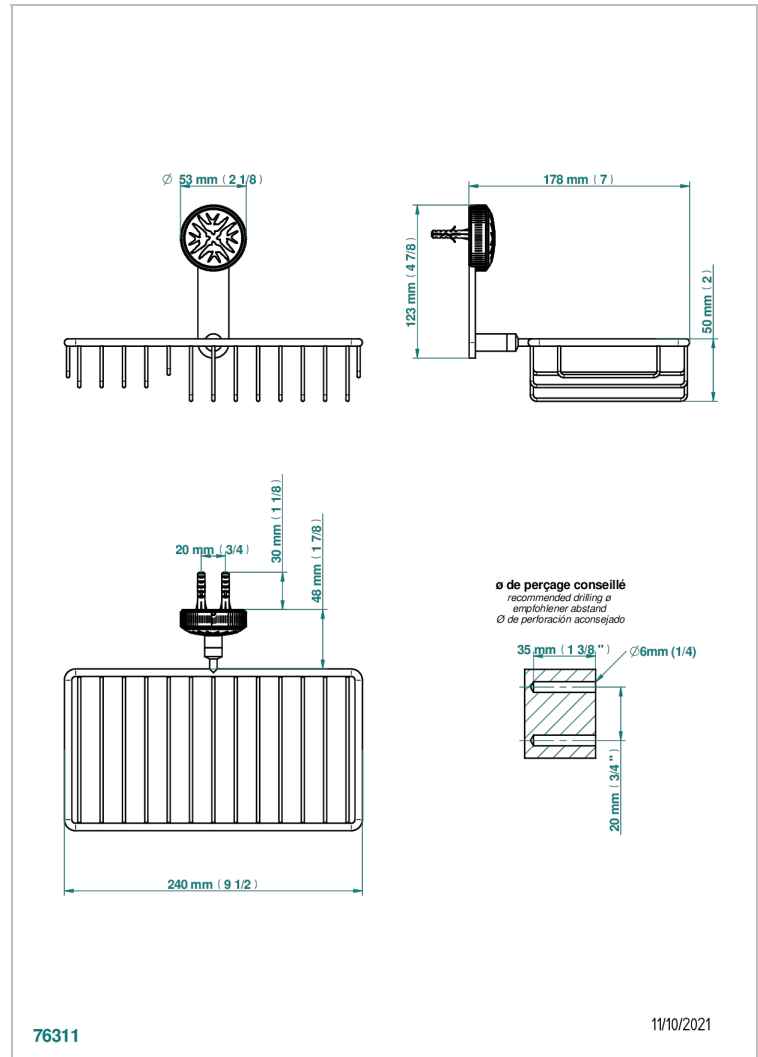

HIRONDELLES PLATINUM STAMPED

A4K-2620

Jabonera mural para ducha con rosetón 240x130 mm

THG
PARIS

CARACTERÍSTICAS

- Hironnelles Platinum stamped
- Jabonera mural para ducha con rosetón 240x130 mm

ACABADOS DISPONIBLES

Pvd umber - H66
Pvd umber mate - H67