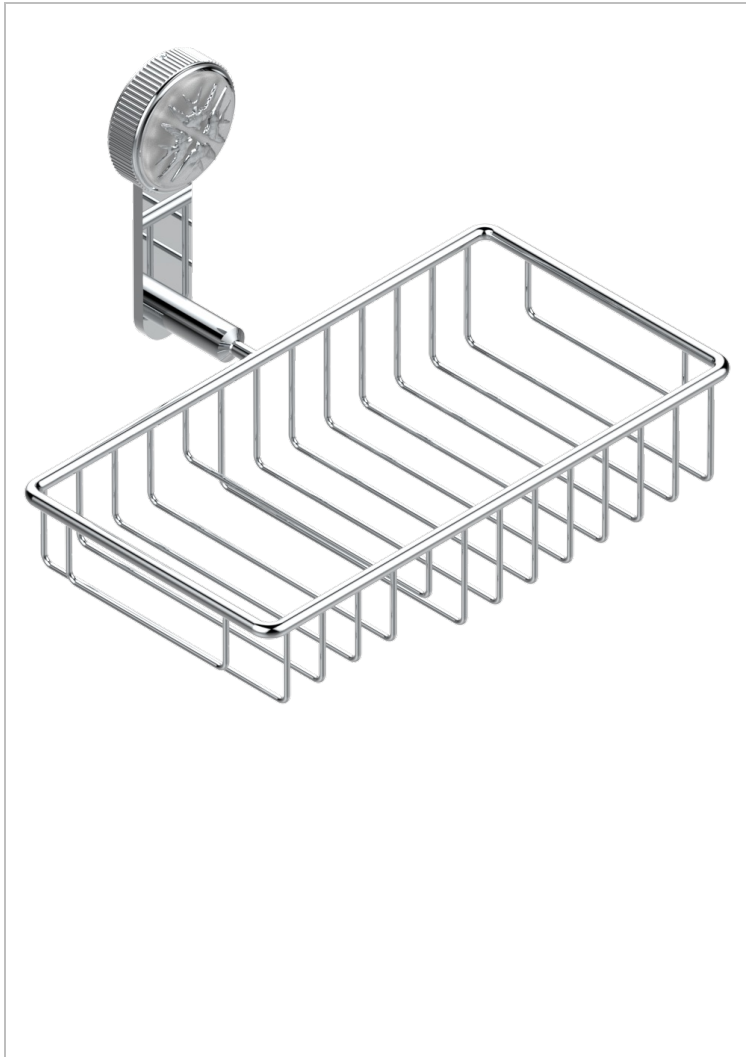

HIRONDELLES PLATINUM STAMPED

A4K-2620

Jabonera mural para ducha con rosetón 240x130 mm

THG
PARIS

CARACTERÍSTICAS

- Hironnelles Platinum stamped
- Jabonera mural para ducha con rosetón 240x130 mm

ACABADOS DISPONIBLES

Bronce claro - D01
Cerámica negra mate - D30
Cobre viejo mate - H07
Cromo - A02
Cromo mate - C02
Dorado - F01

Dorado mate - F07
Dorado pálido - F30
Dorado pálido mate (sin barniz) - F31
Níquel - B01
Níquel mate - C01
Níquel viejo - H28

Pvd blush - H62
Pvd blush mate - H60
Pvd color latón - H49
Pvd color latón mate - H50
Pvd color níquel - H55
Pvd color níquel mate - H56

Pvd color oro - H52
Pvd color oro mate - H53
Pvd grafito - H64
Pvd grafito mate - H65
Pvd marrón bronce - F33
Pvd marrón bronce mate - F34