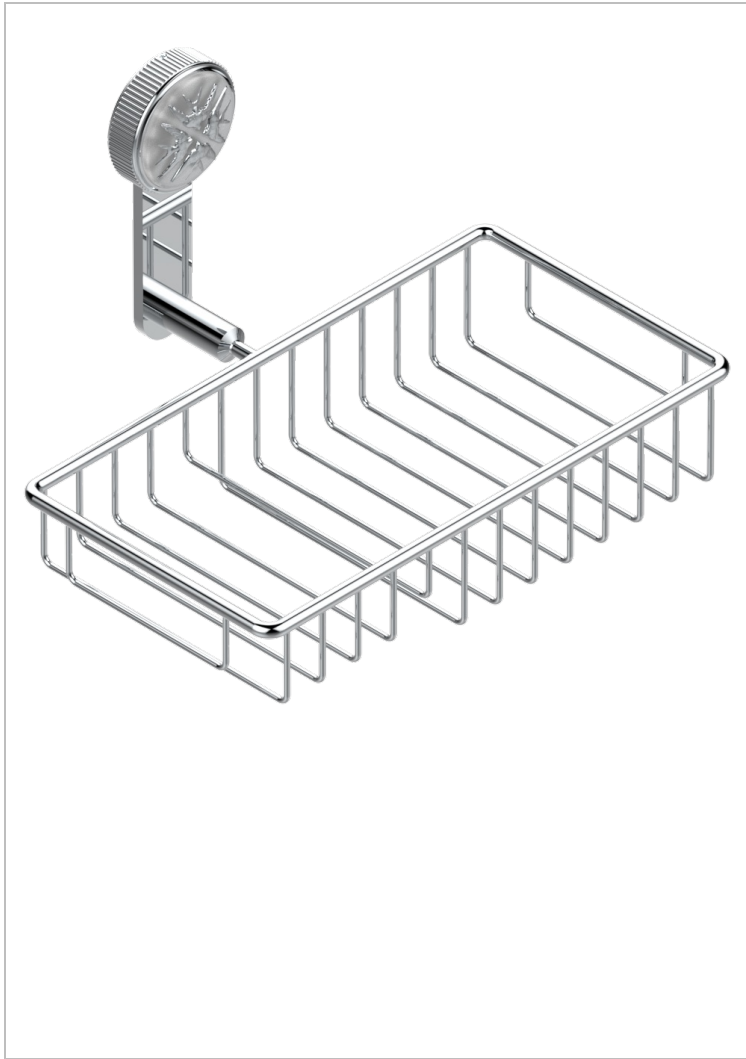

HIRONDELLES PLATINUM STAMPED

A4K-2620

Seifen-und Schwammkorb 240 x 130 mm mit Rosette

THG
PARIS

EIGENSCHAFTEN

- Hironnelles Platinum stamped
- Seifen-und Schwammkorb 240 x 130 mm mit Rosette

VERFÜGBARE OBERFLÄCHEN

Altnickel - H28
Blassgold - F30
Blassgold matt unlackiert - F31
Bronze hell - D01
Chrom - A02
Chrom matt - C02

Gold - F01
Gold matt - F07
Kupfer altrot matt lackiert - H07
Mattschwarz keramik - D30
Nickel matt - C01
Pvd blush - H62

Pvd umber matt - H67
Silbernickel - B01