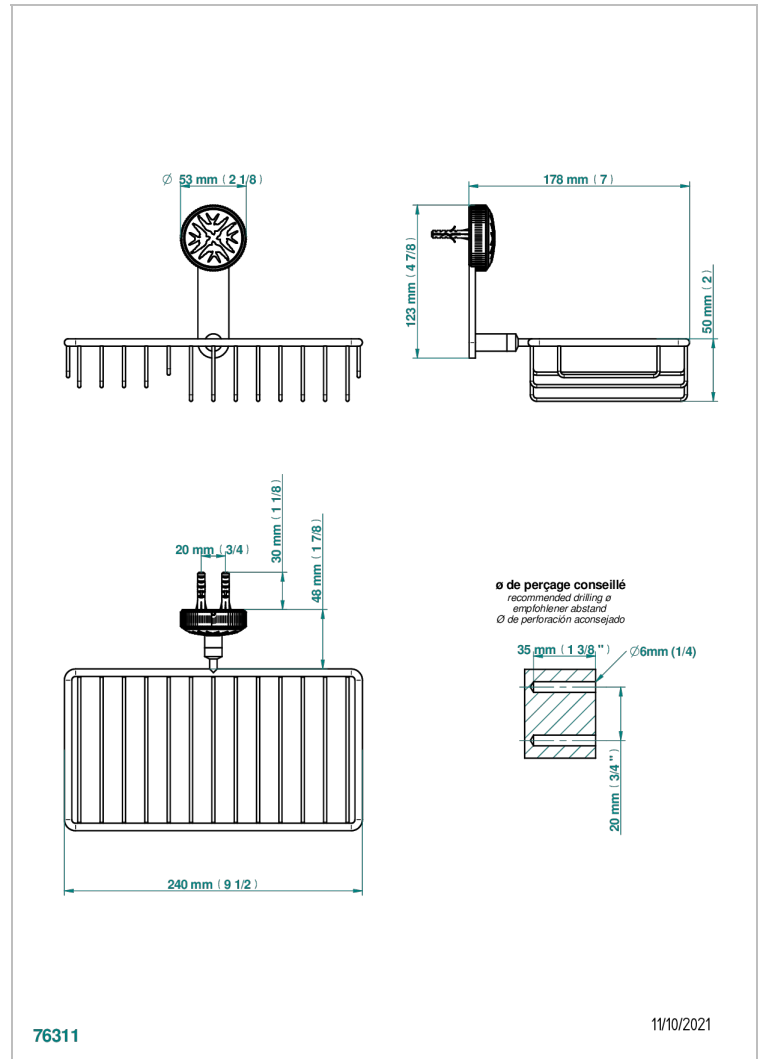

HIRONDELLES PLATINUM STAMPED

A4K-2620

Seifen-und Schwammkorb 240 x 130 mm mit Rosette

THG
PARIS

EIGENSCHAFTEN

- Hironnelles Platinum stamped
- Seifen-und Schwammkorb 240 x 130 mm mit Rosette

VERFÜGBARE OBERFLÄCHEN