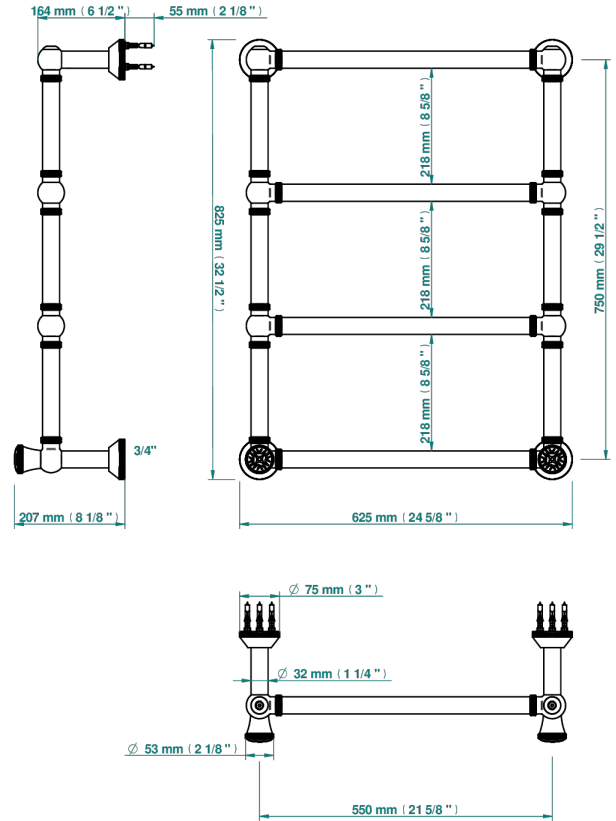

# HIRONDELLES GOLD STAMPED

A4L-TWK4H2

Traditionell, Handtuchwärmer, Warmwasser, gerändelter Ring, 2 kollektionsspezifische Bedienungsgriffe, 4 Stangen, 623 mm x 823 mm

THG<sup>®</sup>  
PARIS

76309

10/05/2021

## EIGENSCHAFTEN

- Hironnelles Gold stamped
- Traditionell, Handtuchwärmer, Warmwasser, gerändelter Ring, 2 kollektionsspezifische Bedienungsgriffe, 4 Stangen, 623 mm x 823 mm

## TECHNISCHE DATEN

- Pression : 0,5 bars < P < 3 bars (recommandée)
- Pressure : 7.25 psi < P < 43.5 psi (advised)
- Température eau maximale conseillée : 60°C
- Maximum water temperature advised: 140°F
- Hauteur minimale au sol (maximum height from the ground) : 60 cm (24")
- Puissance / Power : 86W à Delta T 30