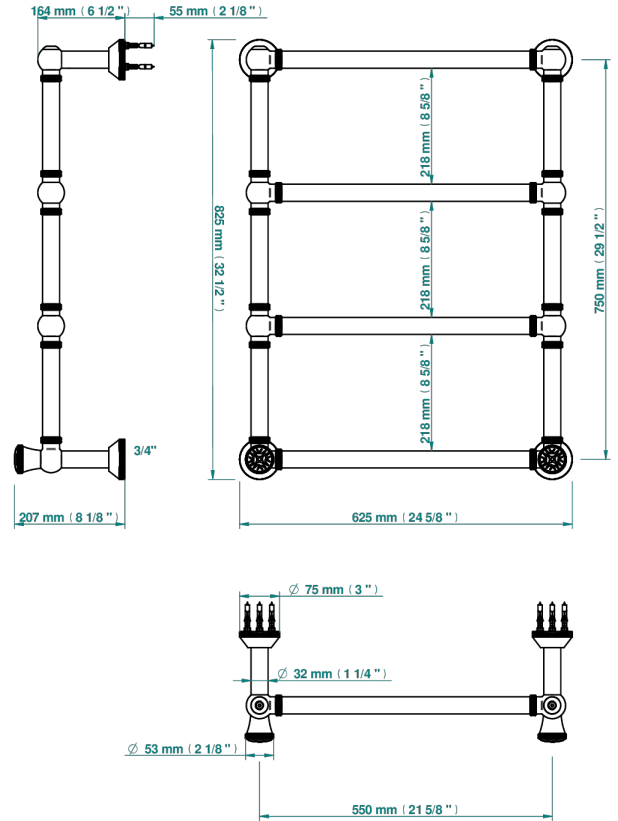

HIRONDELLES GOLD STAMPED

A4L-TWK4H2

Traditionell, Handtuchwärmer, Warmwasser, gerändelter Ring, 2 kollektionsspezifische Bedienungsgriffe, 4 Stangen, 623 mm x 823 mm

THG[®]
PARIS

76309

10/05/2021

EIGENSCHAFTEN

- Hironnelles Gold stamped
- Traditionell, Handtuchwärmer, Warmwasser, gerändelter Ring, 2 kollektionsspezifische Bedienungsgriffe, 4 Stangen, 623 mm x 823 mm

TECHNISCHE DATEN

- Pression : 0,5 bars < P < 3 bars (recommandée)
- Pressure : 7.25 psi < P < 43.5 psi (advised)
- Température eau maximale conseillée : 60°C
- Maximum water temperature advised: 140°F
- Hauteur minimale au sol (maximum height from the ground) : 60 cm (24")
- Puissance / Power : 86W à Delta T 30