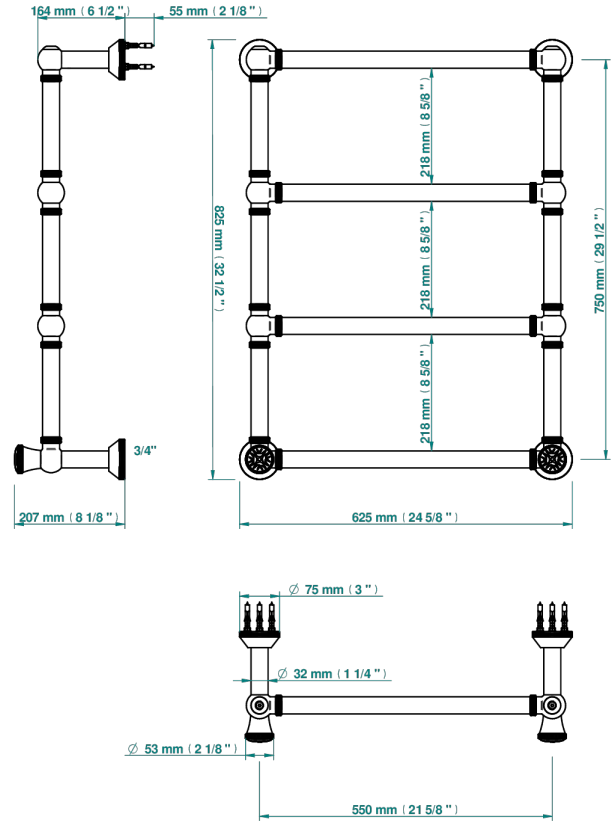

HIRONDELLES PLATINUM STAMPED

A4K-TWK4H2

Traditionell, Handtuchwärmer, Warmwasser, gerändelter Ring, 2 kollektionsspezifische Bedienungsriffe, 4 Stangen, 623 mm x 823 mm

THG[®]
PARIS

76307

10/05/2021

EIGENSCHAFTEN

- Hironnelles Platinum stamped
- Traditionell, Handtuchwärmer, Warmwasser, gerändelter Ring, 2 kollektionsspezifische Bedienungsriffe, 4 Stangen, 623 mm x 823 mm

TECHNISCHE DATEN

- Pression : 0,5 bars < P < 3 bars (recommandée)
- Pressure : 7.25 psi < P < 43.5 psi (advised)
- Température eau maximale conseillée : 60°C
- Maximum water temperature advised: 140°F
- Hauteur minimale au sol (maximum height from the ground) : 60 cm (24")
- Puissance / Power : 86W à Delta T 30