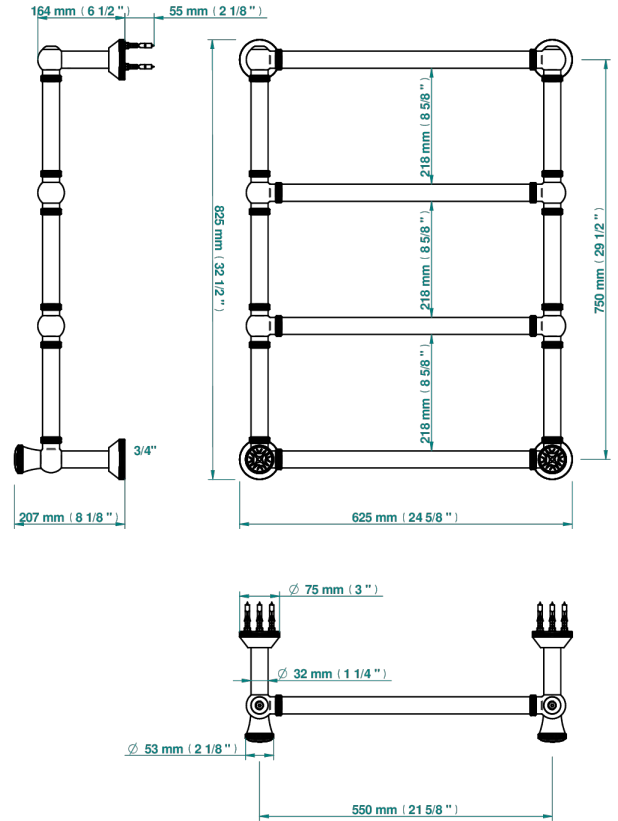

HIRONDELLES PLATINUM STAMPED

A4K-TWK4H2

Traditionell, Handtuchwärmer, Warmwasser, gerändelter Ring, 2 kollektionsspezifische Bedienungsgriffe, 4 Stangen, 623 mm x 823 mm

THG[®]
PARIS

76307

10/05/2021

EIGENSCHAFTEN

- Hironnelles Platinum stamped
- Traditionell, Handtuchwärmer, Warmwasser, gerändelter Ring, 2 kollektionsspezifische Bedienungsgriffe, 4 Stangen, 623 mm x 823 mm

TECHNISCHE DATEN

- Pression : 0,5 bars < P < 3 bars (recommandée)
- Pressure : 7.25 psi < P < 43.5 psi (advised)
- Température eau maximale conseillée : 60°C
- Maximum water temperature advised: 140°F
- Hauteur minimale au sol (maximum height from the ground) : 60 cm (24")
- Puissance / Power : 86W à Delta T 30