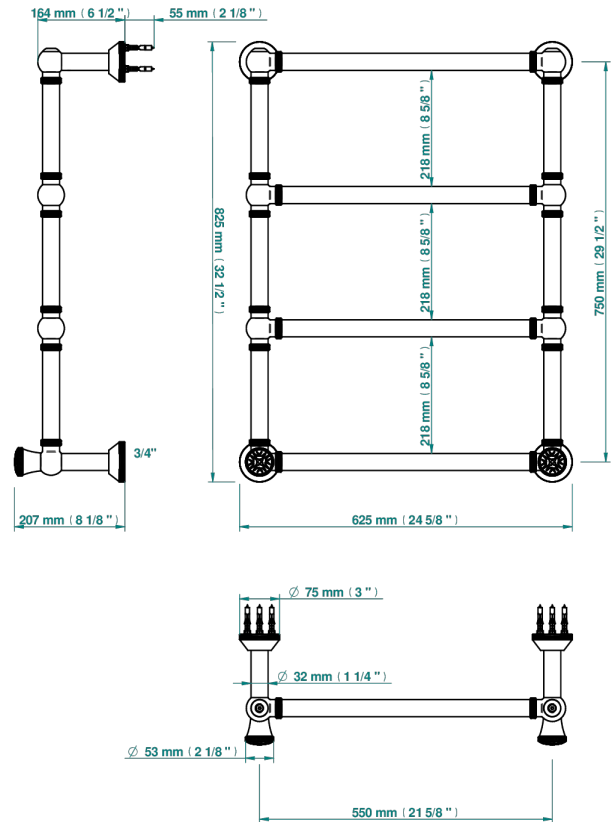

# HIRONDELLES

A4J-TWK4H2

THG<sup>®</sup>  
PARIS

Sèche-serviettes Traditionnel moleté, 4 barres, 623 mm x 823 mm, hydraulique, avec 2 croisillons de style

76307

10/05/2021

## CARACTÉRISTIQUES

- Hirondelles
- Sèche-serviettes Traditionnel moleté, 4 barres, 623 mm x 823 mm, hydraulique, avec 2 croisillons de style

## SPÉCIFICATIONS TECHNIQUES

- Pression : 0,5 bars < P < 3 bars (recommandée)
- Pressure : 7.25 psi < P < 43.5 psi (advised)
- Température eau maximale conseillée : 60°C
- Maximum water temperature advised: 140°F
- Hauteur minimale au sol (maximum height from the ground) : 60 cm (24")
- Puissance / Power : 86W à Delta T 30