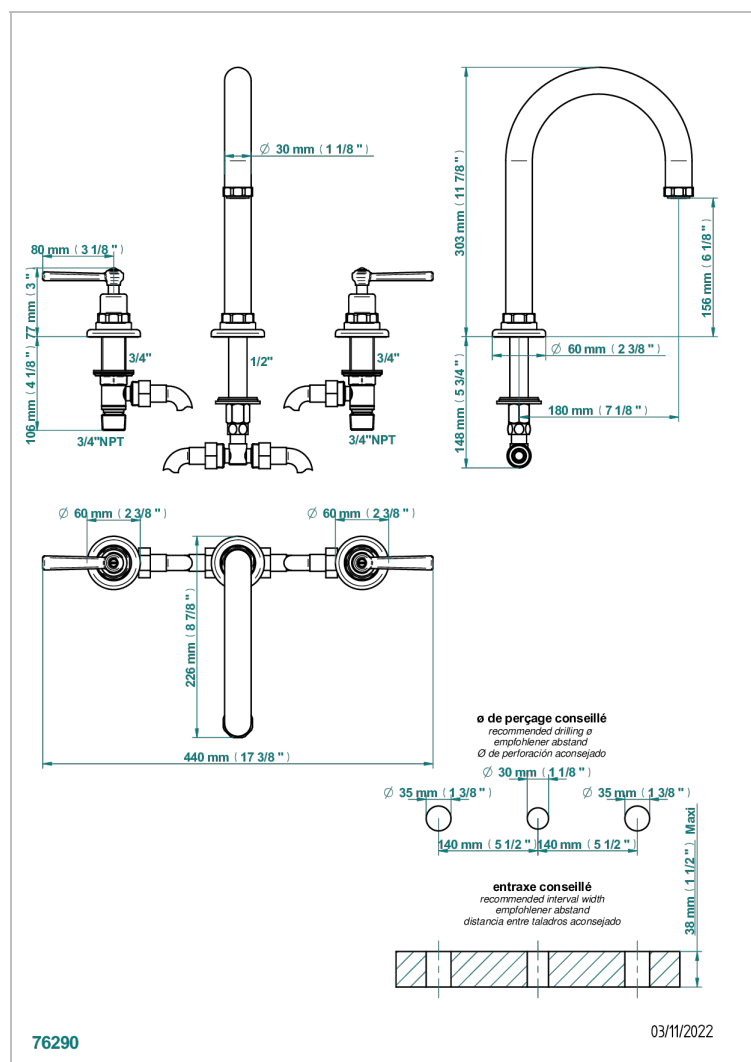

CLUB SAINT-GERMAIN CON MANETAS

G7J-25SGUS

Mélangeur de bain simple sur gorge avec bec super goliath - standard américain -

CARACTERÍSTICAS

- Club Saint-Germain con manetas
- Mélangeur de bain simple sur gorge avec bec super goliath - standard américain -

ESPECIFICACIONES TÉCNICAS

- Recommandé : 3 bars (max. 5 bars) - Advised : 43,5 psi (max. 72 psi)
- 48 l/min à 3 bars (12.7 gpm at 43.5 psi)

ACABADOS DISPONIBLES

Bronce claro - D01
Cerámica negra mate - D30
Cromo - A02
Cromo / dorado - G02
Cromo mate - C02
Dorado - F01