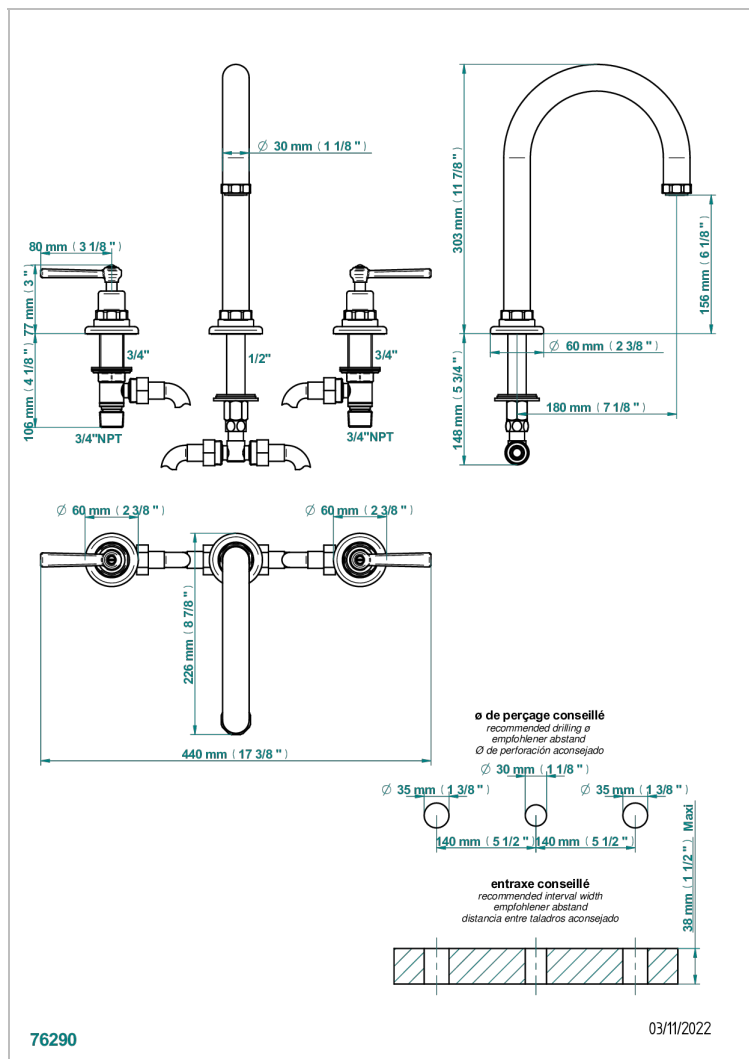

# CLUB SAINT-GERMAIN CON MANETAS

G7J-25SG

Batería 3 agujeros de bañera, caño super goliath

76290

03/11/2022

## CARACTERÍSTICAS

- ACS : 18ACCLY403
- NF : NF EN 200 - IID/A - Chrome