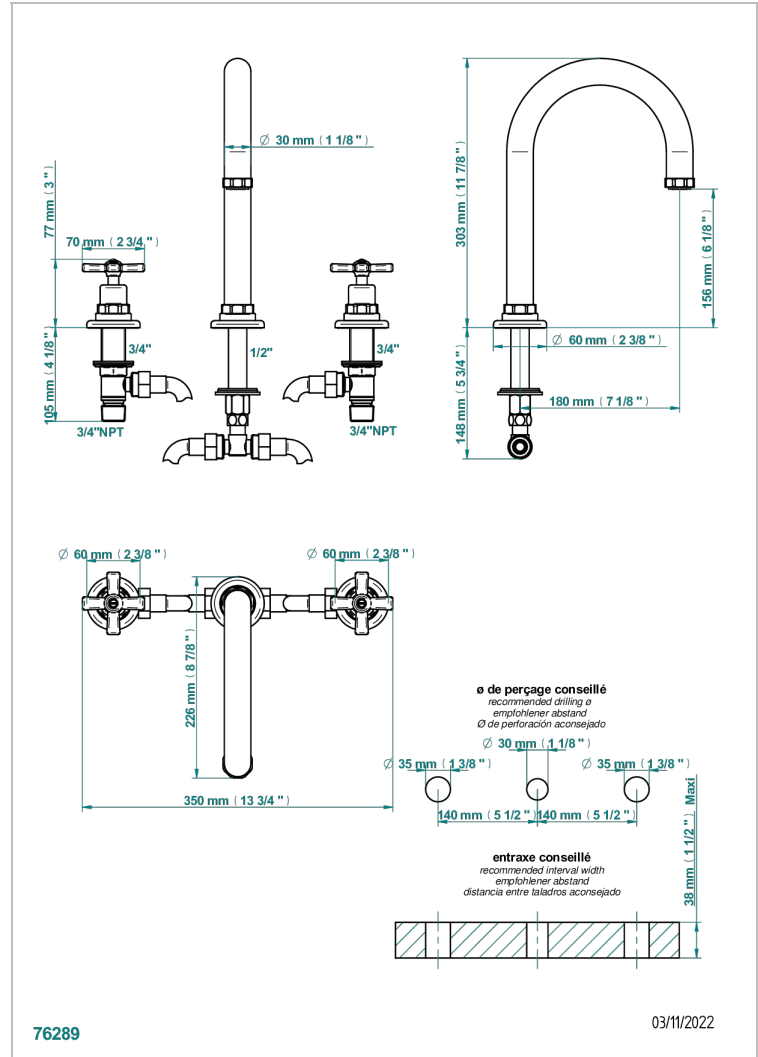

Mélangeur de bain simple sur gorge avec bec super goliath - standard américain -

### CARACTÉRISTIQUES

- Club Saint-Germain
- Mélangeur de bain simple sur gorge avec bec super goliath - standard américain -

### SPECIFICATIONS TECHNIQUES

- Recommandé : 3 bars (max. 5 bars) - Advised : 43,5 psi (max. 72 psi)
- 48 l/min à 3 bars (12.7 gpm at 43.5 psi)