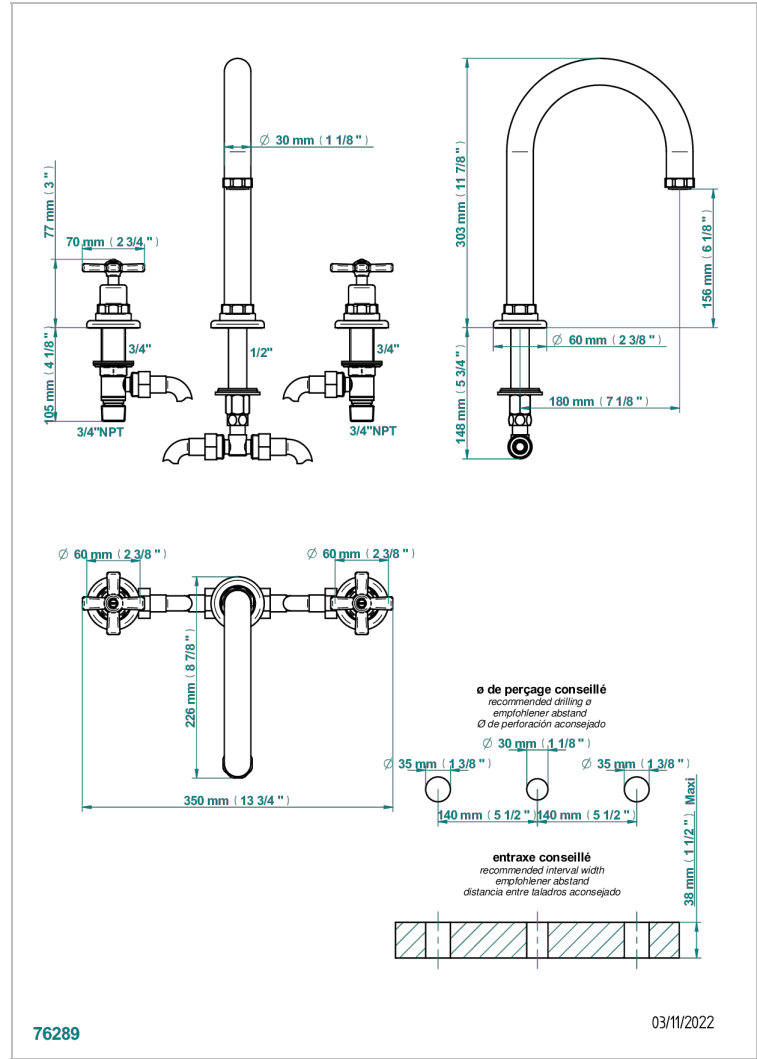

Mélangeur de bain simple sur gorge avec bec super goliath - standard américain -

76289

03/11/2022

CARACTERÍSTICAS

- Club Saint-Germain
- Mélangeur de bain simple sur gorge avec bec super goliath - standard américain -

ESPECIFICACIONES TÉCNICAS

- Recommandé : 3 bars (max. 5 bars) - Advised : 43,5 psi (max. 72 psi)
- 48 l/min à 3 bars (12.7 gpm at 43.5 psi)

ACABADOS DISPONIBLES

Bronce claro - D01
Cerámica negra mate - D30
Cromo - A02
Cromo / dorado - G02
Cromo mate - C02
Dorado - F01