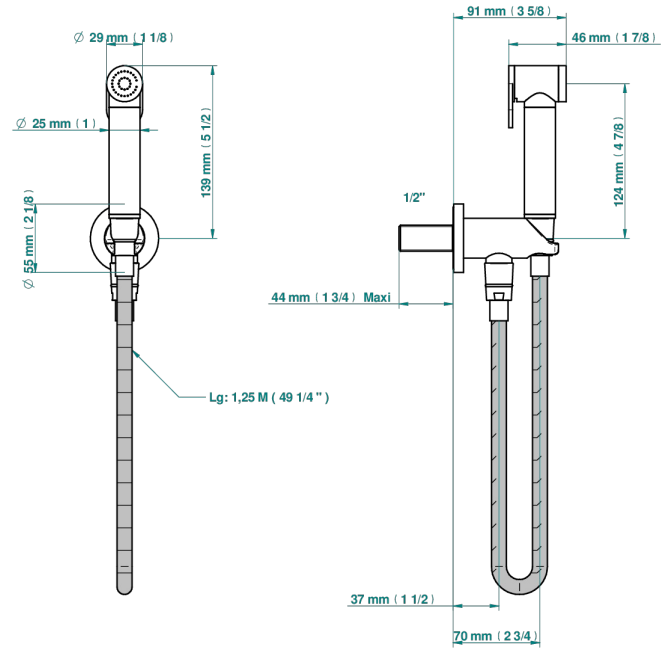

NEW PARADISE

U5P-5840/9

THG®
PARIS

Ensemble hygiénique comprenant : douchette à gâchette, flexible renforcé 1,25 m, et butée de sécurité intégrée sur sortie murale

76287

24/04/2023

CARACTÉRISTIQUES

- ACS : 19ACCLY406

CERTIFICATIONS

SPÉCIFICATIONS TECHNIQUES

- Recommandé : 3 bars (max. 5 bars) - Advised : 43,5 psi (max. 72 psi)
- 9,5 l/min à 3 bars (2.5 gpm at 43.5 psi)

FINITIONS DISPONIBLES

Bronze clair - D01
Chromé - A02
Chromé mat - C02
Doré brillant - F01
Doré mat - F07
Nickel brillant - B01

Nickel mat - C01
Noir mat céramique - D30
Or pâle mat - F31
Pvd blush - H62
Pvd blush mat - H60
Pvd couleur bronze brown - F33

Pvd couleur bronze brown - mat - F34
Pvd couleur doré - H52
Pvd couleur doré mat - H53
Pvd couleur laiton - H49
Pvd couleur laiton mat - H50
Pvd couleur nickel - H55

Pvd couleur nickel mat - H56
Pvd graphite - H64
Pvd graphite mat - H65
Pvd umber - H66
Pvd umber mat - H67
Vieux nickel - H28