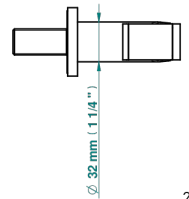

NEW PARADISE

U5P-5840/9

THG®
PARIS

Ensemble hygiénique comprenant : douchette à gâchette, flexible renforcé 1,25 m, et butée de sécurité intégrée sur sortie murale

76287

24/04/2023

CARACTÉRISTIQUES

- ACS : 19ACCLY406

CERTIFICATIONS

SPÉCIFICATIONS TECHNIQUES

- Recommandé : 3 bars (max. 5 bars) - Advised : 43,5 psi (max. 72 psi)
- 9,5 l/min à 3 bars (2.5 gpm at 43.5 psi)

FINITIONS DISPONIBLES

Bronze clair - D01
Chromé - A02
Chromé mat - C02
Doré brillant - F01
Doré mat - F07
Nickel brillant - B01

Nickel mat - C01
Noir mat céramique - D30
Or pâle mat - F31
Pvd blush - H62
Pvd blush mat - H60
Pvd couleur bronze brown - F33

Pvd couleur bronze brown - mat - F34
Pvd couleur doré - H52
Pvd couleur doré mat - H53
Pvd couleur laiton - H49
Pvd couleur laiton mat - H50
Pvd couleur nickel - H55

Pvd couleur nickel mat - H56
Pvd graphite - H64
Pvd graphite mat - H65
Pvd umber - H66
Pvd umber mat - H67
Vieux nickel - H28