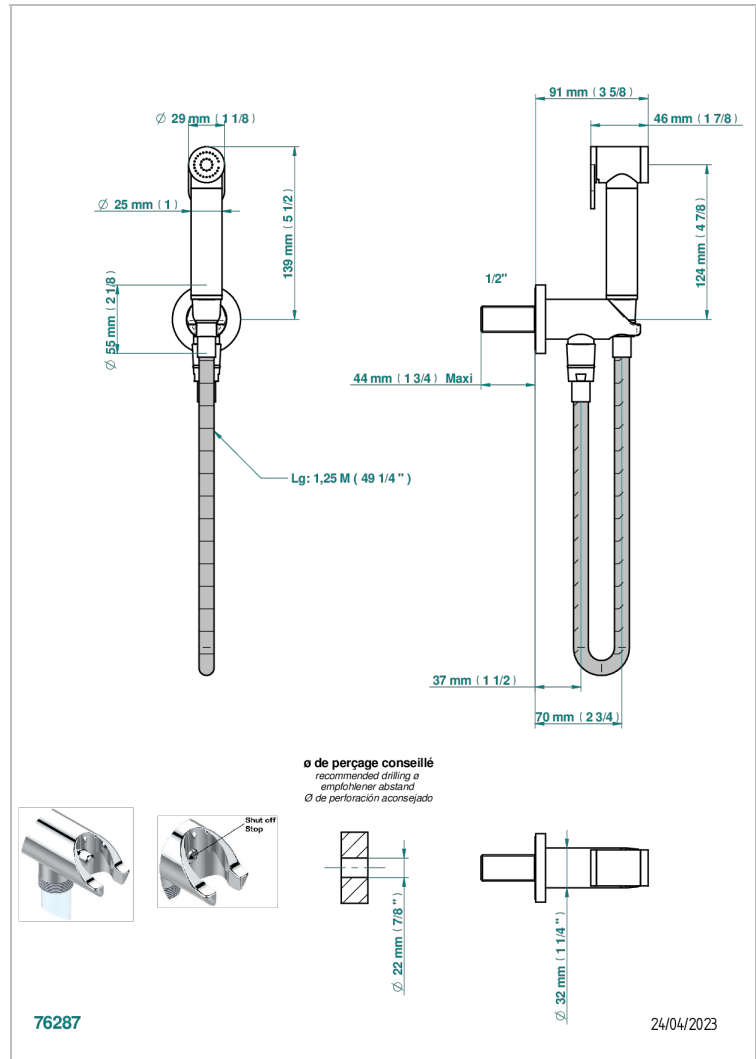

Conjunto higiénico incluyendo teleducha con gatillo, flexo reforzado 1m25 y tope de seguridad integrado en la toma de agua.

## CARACTERÍSTICAS

- ACS : 19ACCLY406