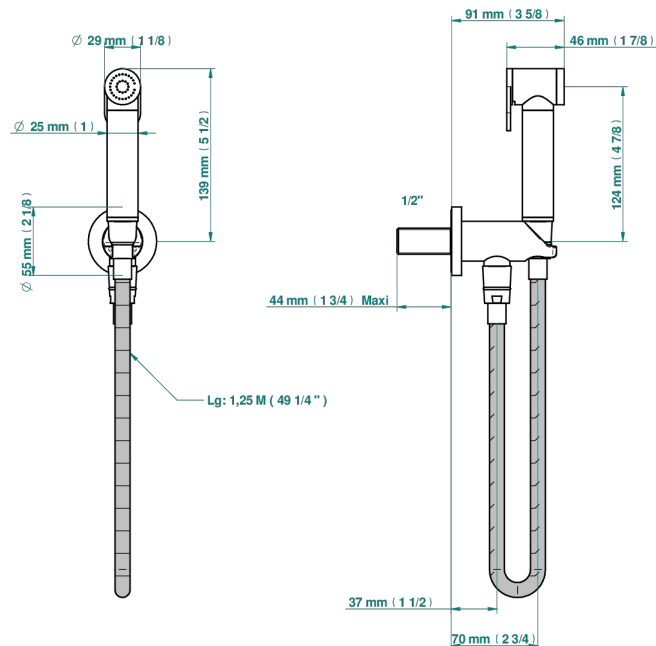

BAMBOU CRISTAL CLARO

A35-5840/9

THG®
PARIS

Conjunto higiénico incluyendo teleducha con gatillo, flexo reforzado 1m25 y tope de seguridad integrado en la toma de agua.

76287

24/04/2023

CARACTERÍSTICAS

- ACS : 19ACCLY406

ESTÁNDAR

ESPECIFICACIONES TÉCNICAS

- Recommandé : 3 bars (max. 5 bars) - Advised : 43,5 psi (max. 72 psi)
- 9,5 l/min à 3 bars (2.5 gpm at 43.5 psi)

ACABADOS DISPONIBLES

Bronce claro - D01
Cerámica negra mate - D30
Cobre viejo mate - H07
Cromo - A02
Cromo / dorado - G02
Cromo mate - C02

Dorado - F01
Dorado mate - F07
Dorado pálido - F30
Dorado pálido mate (sin barniz) - F31
Níquel - B01
Níquel mate - C01

Níquel viejo - H28
Pvd blush - H62
Pvd blush mate - H60
Pvd color latón - H49
Pvd color latón mate - H50
Pvd color níquel - H55

Pvd color níquel mate - H56
Pvd color oro - H52
Pvd color oro mate - H53
Pvd grafito - H64
Pvd grafito mate - H65
Pvd marrón bronce - F33

Pvd marrón bronce mate - F34
Pvd umber - H66
Pvd umber mate - H67