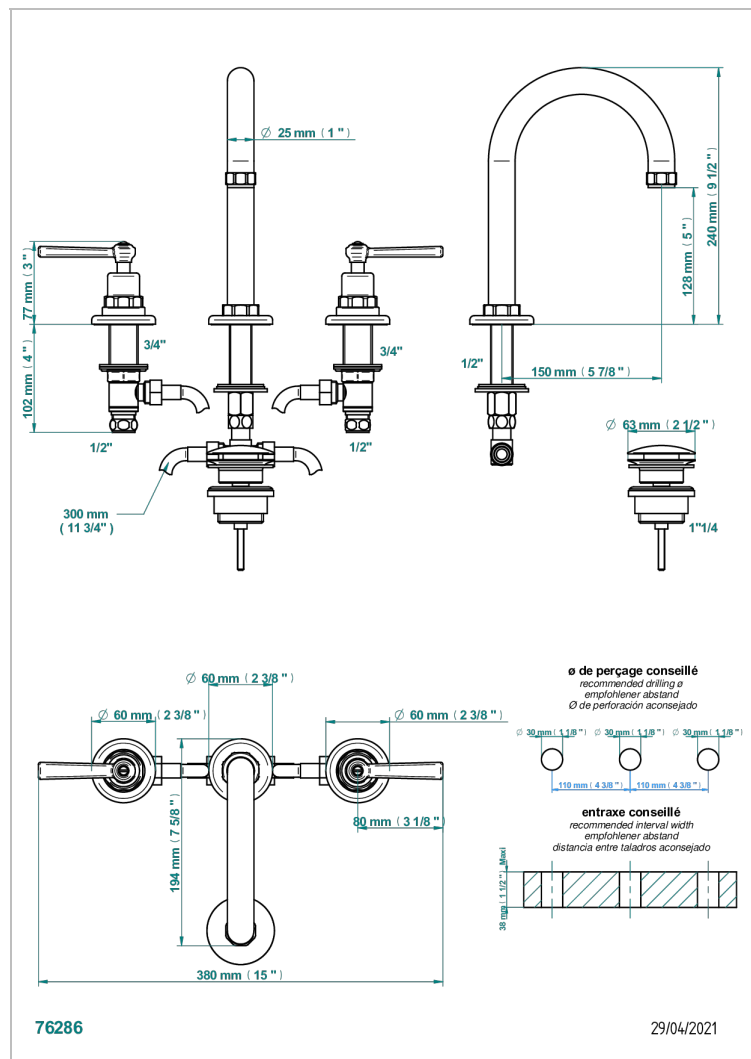

# CLUB SAINT-GERMAIN CON MANETAS

G7J-151

Batería americana de lavabo 1/2" con vaciador

## CARACTERÍSTICAS

- ACS : 18ACCLY393
- NF : NF EN 200 - IA - Chrome