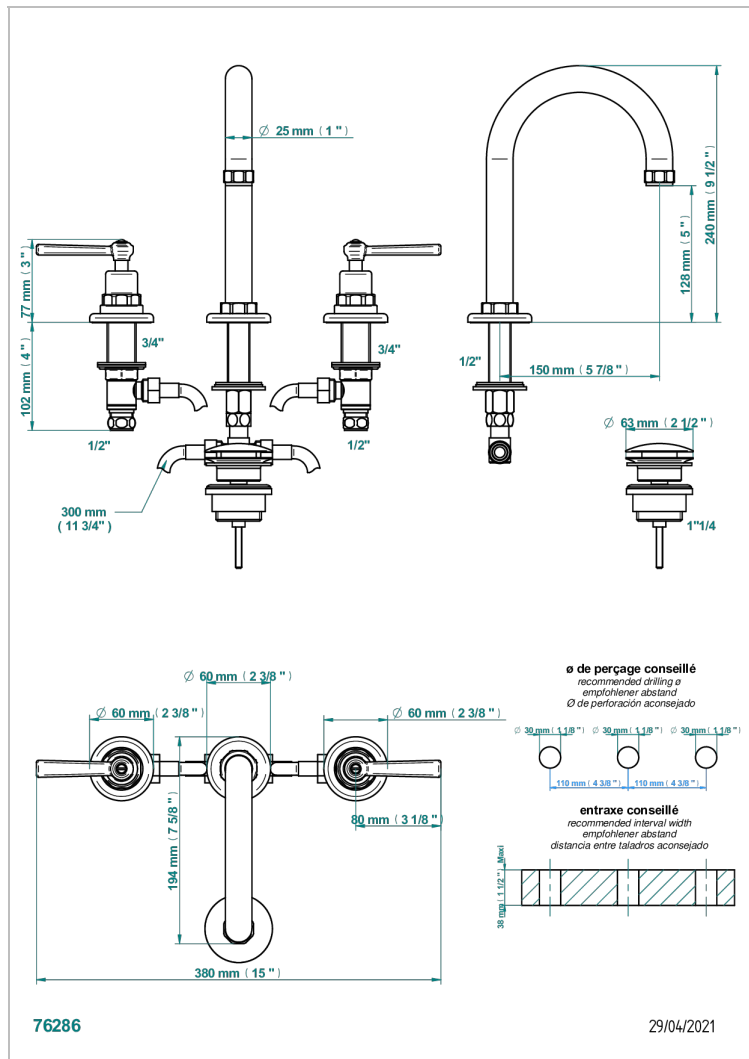

CLUB SAINT-GERMAIN WITH LEVER

G7J-151

Смеситель для раковины на три отверстия устанавливаемый на борту с донным клапаном

ХАРАКТЕРИСТИКИ

- ACS : 18ACCLY393
- NF : NF EN 200 - IA - Chrome

СТАНДАРТЫ

ТЕХНИЧЕСКИЕ ХАРАКТЕРИСТИКИ

- Recommandé : 3 bars (max. 5 bars) - Advised : 43,5 psi (max. 72 psi)
- 8,3 l/min à 3 bars (2.2 gpm at 43.5 psi)

ДОСТУПНЫЕ ВАРИАНТЫ ПОКРЫТИЙ

Black ceram - D30
Blush PVD - H62
Graphite PVD - H64
Matt Umber PVD - H67
Matt blush PVD - H60
Matt graphite PVD - H65