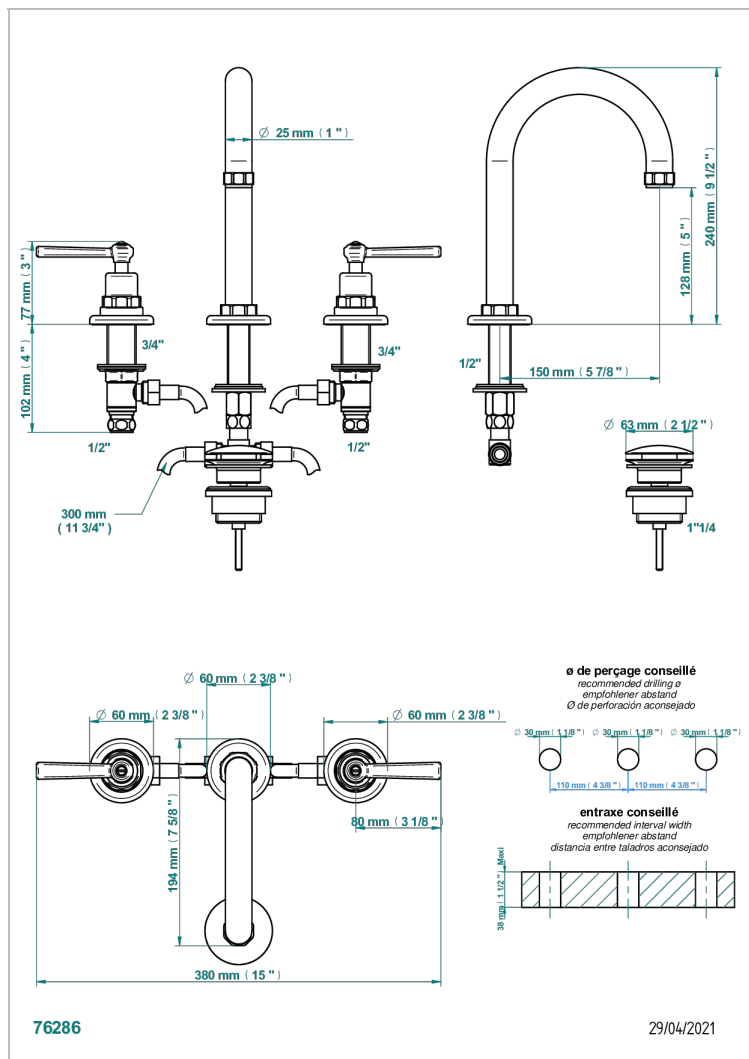

CLUB SAINT-GERMAIN CON MANETAS

G7J-151

Batería americana de lavabo 1/2" con vaciador

CARACTERÍSTICAS

- ACS : 18ACCLY393
- NF : NF EN 200 - IA - Chrome

ESTÁNDAR

ESPECIFICACIONES TÉCNICAS

- Recommandé : 3 bars (max. 5 bars) - Advised : 43,5 psi (max. 72 psi)
- 8,3 l/min à 3 bars (2.2 gpm at 43.5 psi)