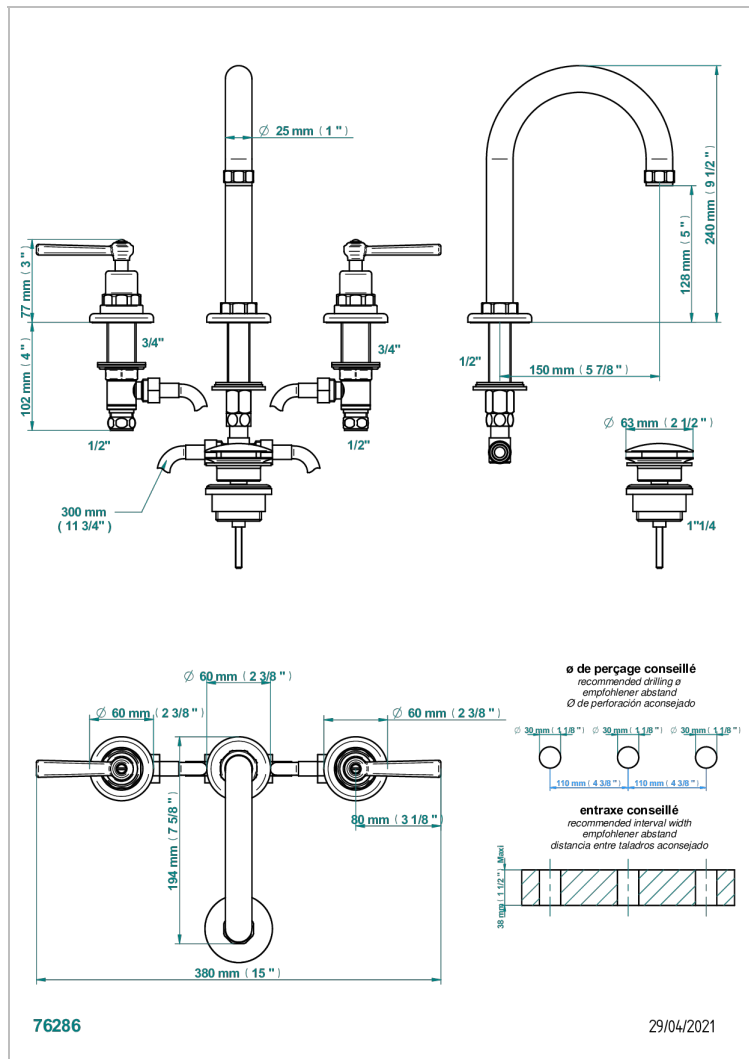

CLUB SAINT-GERMAIN WITH LEVER

G7J-151

3孔台盆龙头，带下水器

特色

- ACS : 18ACCLY393
- NF : NF EN 200 - IA - Chrome

技术特征

- Recommandé : 3 bars (max. 5 bars) - Advised : 43,5 psi (max. 72 psi)
- 8,3 l/min à 3 bars (2.2 gpm at 43.5 psi)