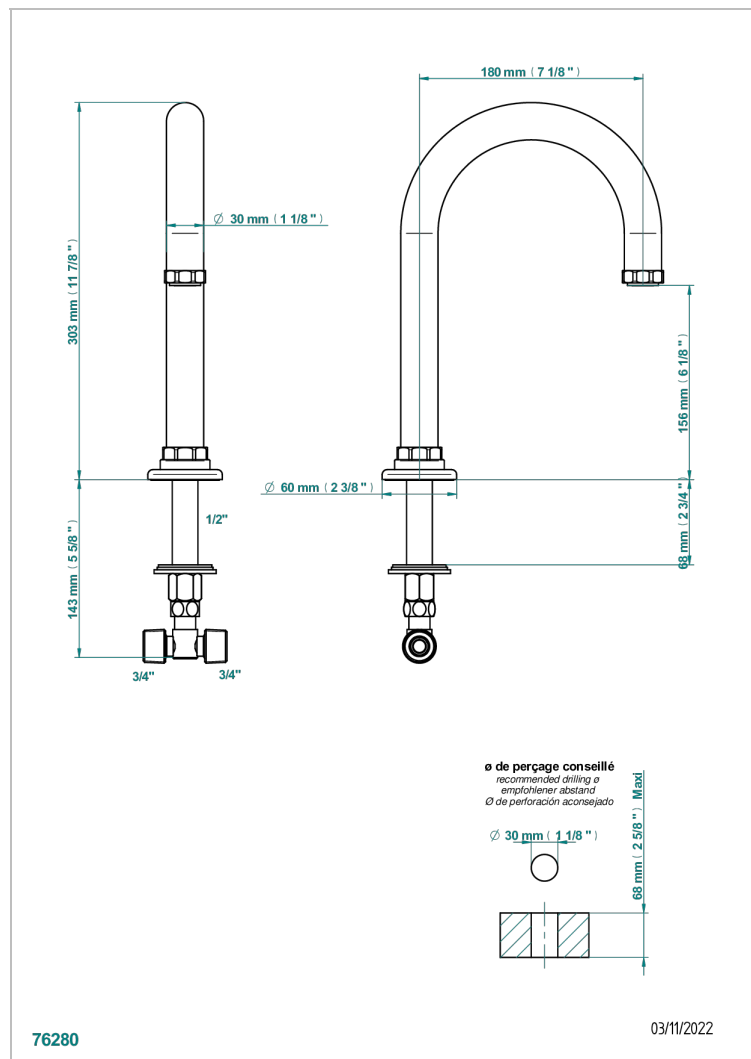

# CLUB SAINT-GERMAIN CON MANETAS

G7J-29SG

Caño de bañera super goliath sobre encimera

THG<sup>®</sup>  
PARIS

## CARACTERÍSTICAS

- Club Saint-Germain con manetas
- Caño de bañera super goliath sobre encimera