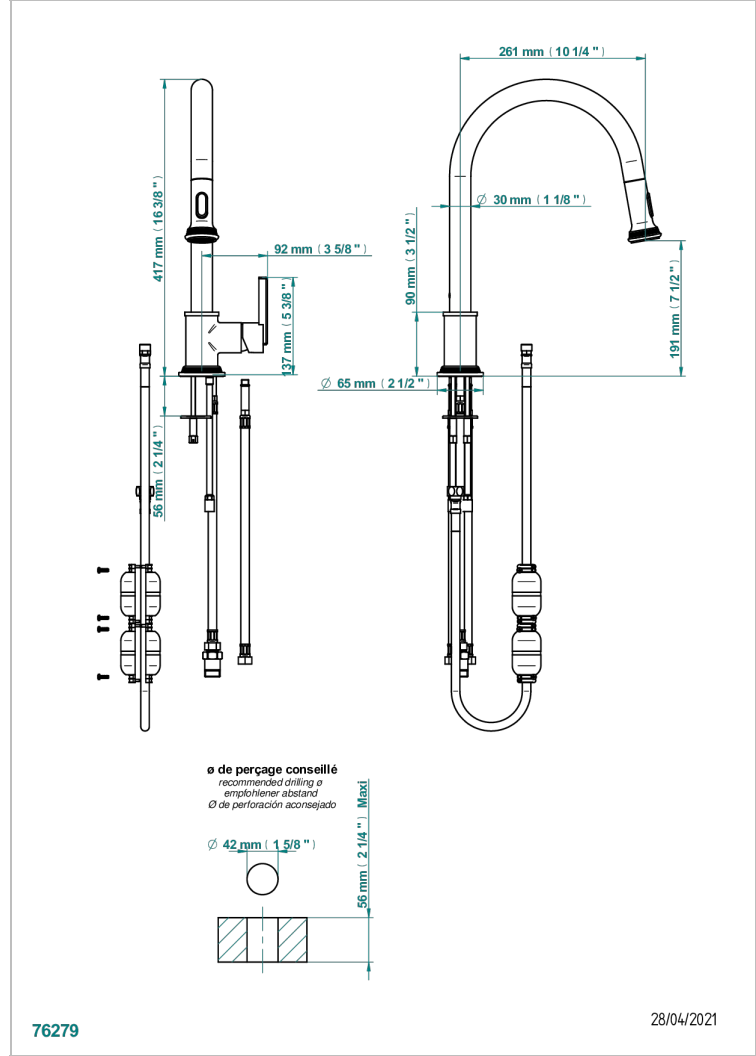

# WEST COAST METAL A MANETTES

U9B-6181D

Mitigeur d'évier avec bec orientable et douchette extractible

THG<sup>®</sup>  
PARIS

## CARACTÉRISTIQUES

- West Coast Métal à manettes
- Mitigeur d'évier avec bec orientable et douchette extractible

## FINITIONS DISPONIBLES

Bronze clair - D01  
 Chromé - A02  
 Chromé insert doré - GA1  
 Chromé mat - C02  
 Doré brillant - F01  
 Doré mat - F07

Laiton fumé naturel - A13  
 Nickel brillant - B01  
 Nickel mat - C01  
 Noir mat céramique - D30  
 Or pâle - F30  
 Or pâle mat - F31