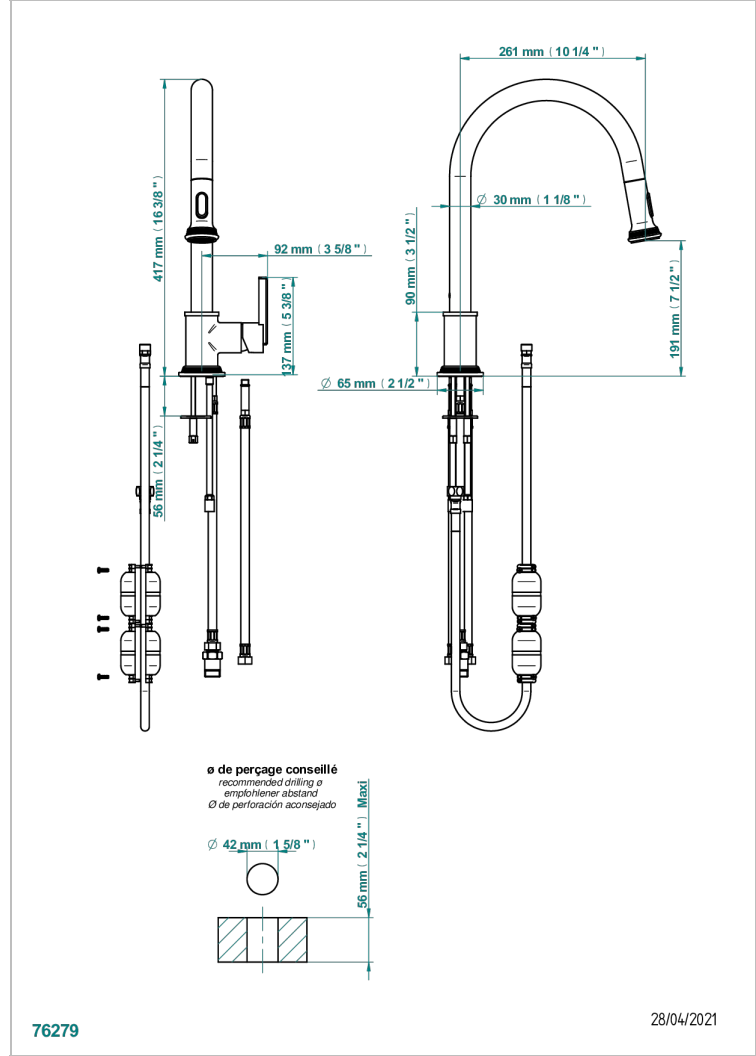

# WEST COAST METAL A MANETTES

U9B-6181D

THG<sup>®</sup>  
PARIS

Mitigeur d'évier avec bec orientable et douchette extractible

## CARACTÉRISTIQUES

- West Coast Métal à manettes
- Mitigeur d'évier avec bec orientable et douchette extractible

## FINITIONS DISPONIBLES

Bronze clair - D01  
Chromé - A02  
Chromé insert doré - GA1  
Chromé mat - C02  
Doré brillant - F01  
Doré mat - F07

Laiton fumé naturel - A13  
Nickel brillant - B01  
Nickel mat - C01  
Noir mat céramique - D30  
Or pâle - F30  
Or pâle mat - F31