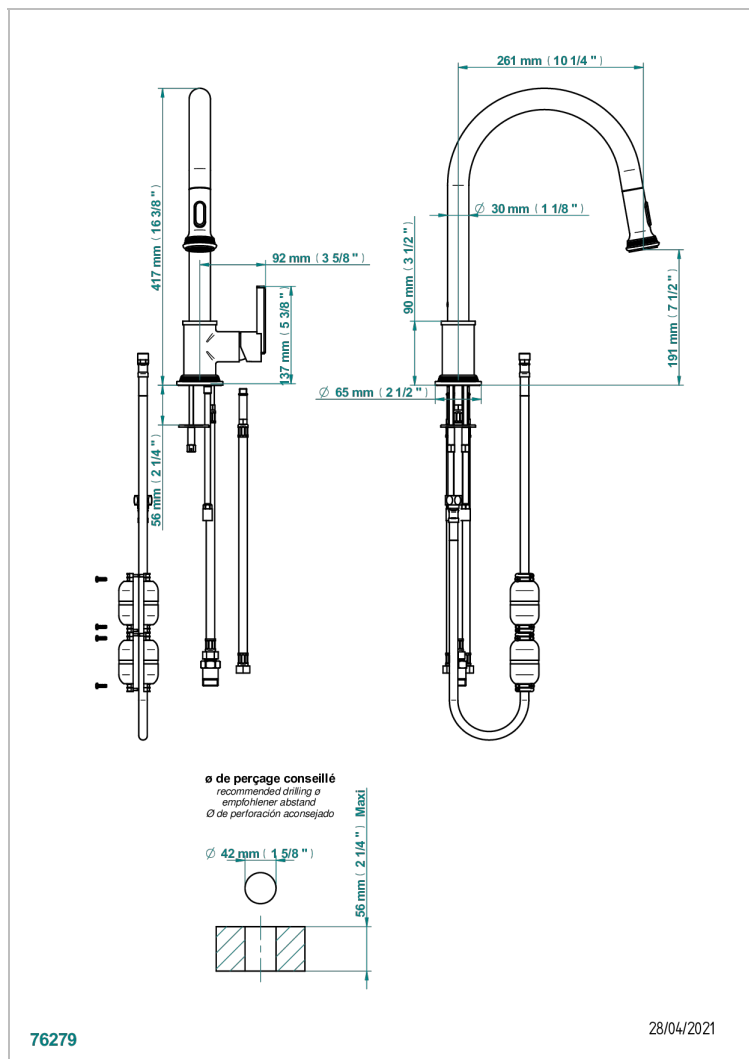

# WEST COAST METAL WITH LEVER

U9B-6181D

THG<sup>®</sup>  
PARIS

Monomando de fregadero con caño giratorio y rociador extraíble

## CARACTERÍSTICAS

- West Coast Metal with lever
- Monomando de fregadero con caño giratorio y rociador extraíble

Pvd marrón bronce - F33  
Pvd marrón bronce mate - F34  
Pvd umber - H66  
Pvd umber mate - H67