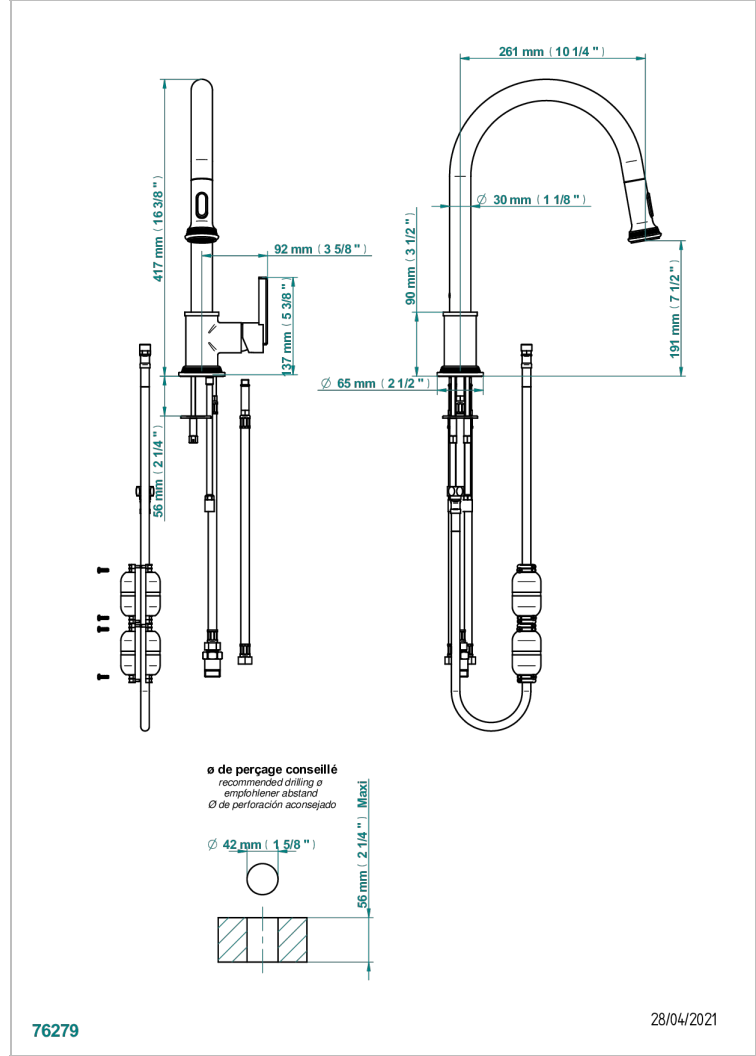

WEST COAST METAL WITH LEVER

U9B-6181D

THG[®]
PARIS

Spültisch-einloch einhebel batterie mit schwenkbarem auslauf und ausziehbarer dusche

EIGENSCHAFTEN

- West Coast Metal with lever
- Spültisch-einloch einhebel batterie mit schwenkbarem auslauf und ausziehbarer dusche

VERFÜGBARE OBERFLÄCHEN

Altnickel - H28
Blassgold - F30
Blassgold matt unlackiert - F31
Bronze hell - D01
Chrom - A02
Chrom matt - C02

Gold - F01
Gold matt - F07
Kupfer altrot matt lackiert - H07
Mattschwarz keramik - D30
Natural smoked Brass - A13
Nickel matt - C01

Pvd nickel matt - H56
Pvd umber - H66
Pvd umber matt - H67
Silbernichel - B01