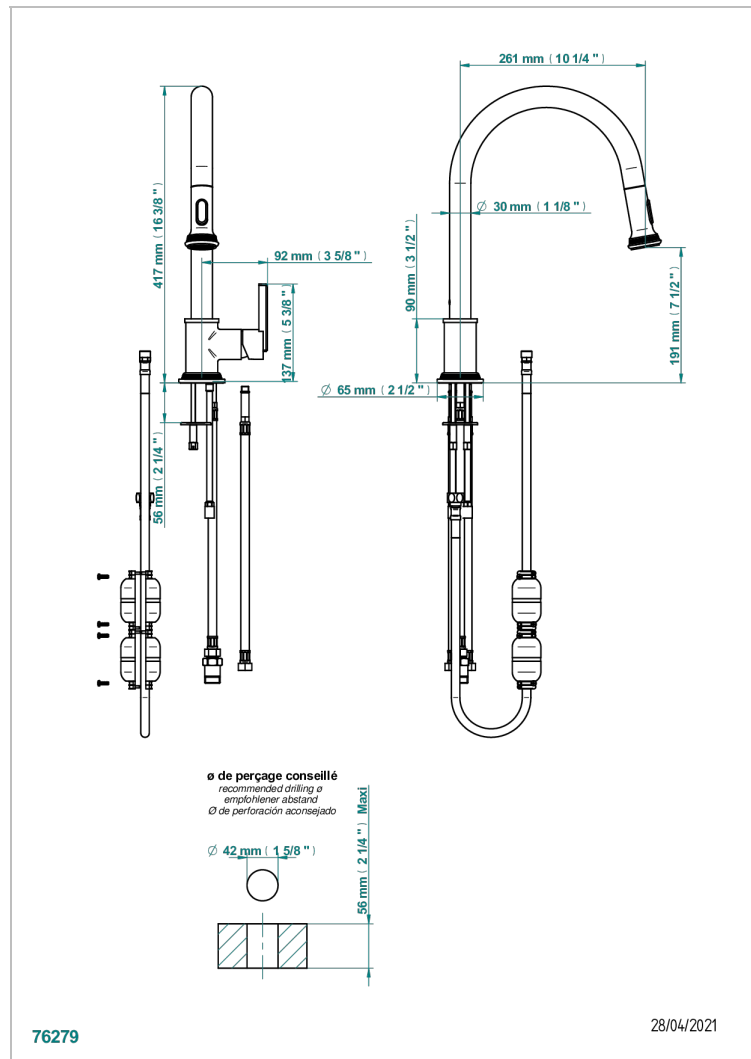

WEST COAST С МЕТАЛЛИЧЕСКИМИ РУЧКАМИ-РУКОЯТКАМИ

U9B-6181D

Single lever sink mixer with swivel spout and pull-out spray

ХАРАКТЕРИСТИКИ

- West Coast с металлическими ручками-рукоятками
- Single lever sink mixer with swivel spout and pull-out spray

Покрытие PVD никель - H55
Светлое золото - F30
Состаренный никель - H28
Хром - A02