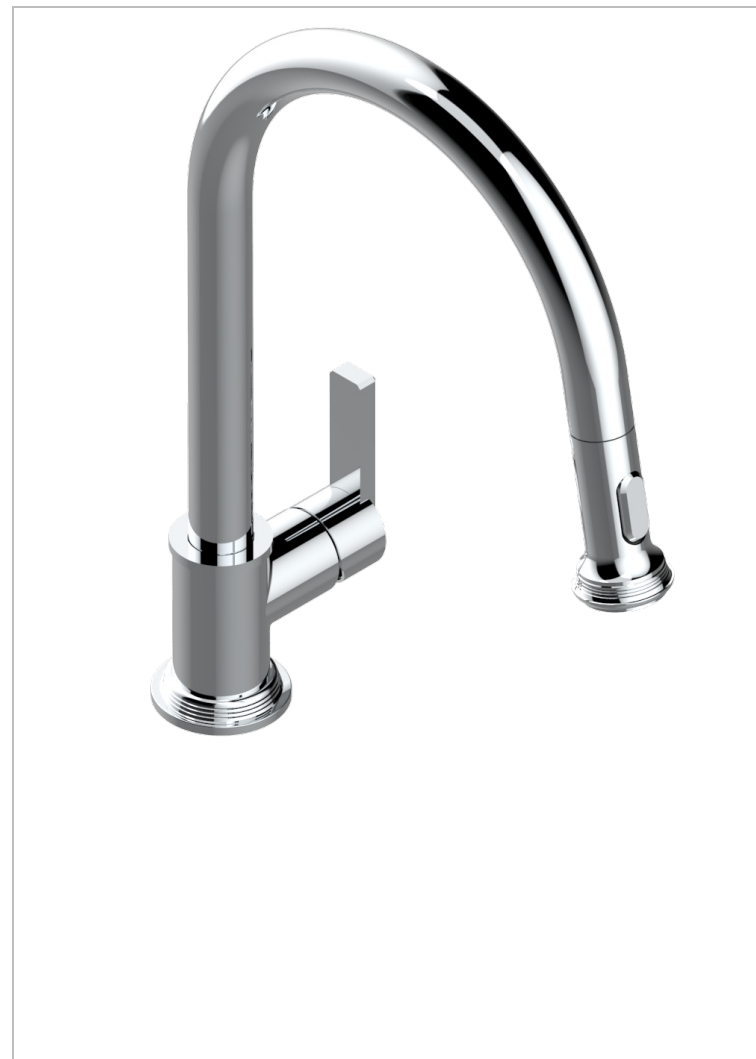

WEST COAST С МЕТАЛЛИЧЕСКИМИ РУЧКАМИ-РУКОЯТКАМИ

U9B-6181D

Single lever sink mixer with swivel spout and pull-out spray

ХАРАКТЕРИСТИКИ

- West Coast с металлическими ручками-рукоятками
- Single lever sink mixer with swivel spout and pull-out spray

ДОСТУПНЫЕ ВАРИАНТЫ ПОКРЫТИЙ

Black ceram - D30
Blush PVD - H62
Graphite PVD - H64
Matt Umber PVD - H67
Matt blush PVD - H60
Matt graphite PVD - H65

Natural smoked Brass - A13
Polished chrome with gold inlay - GA1
Umber PVD - H66
Бронза - D01
Золото - F01
Матовая красная старинная медь - H07

Матовое золото - F07
Матовое светлое золото - F31
Матовый никель - C01
Матовый хром - C02
Никель - B01
Покрытие PVD бронза - F33

Покрытие PVD золотистый цвет - H52
Покрытие PVD латунь - H49
Покрытие PVD матовая бронза - F34
Покрытие PVD матовая латунь - H50
Покрытие PVD матовый золотистый - H53
Покрытие PVD матовый никель - H56

Покрытие PVD никель - H55
Светлое золото - F30
Состаренный никель - H28
Хром - A02