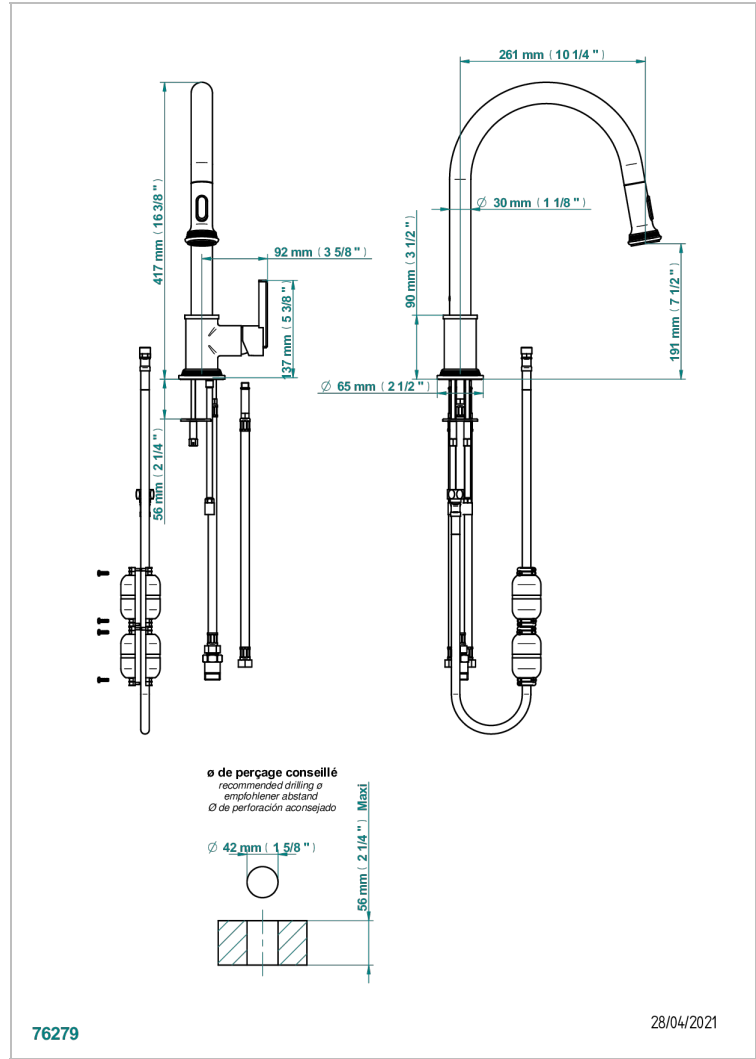

# WEST COAST METAL A MANETTES

U9B-6181D

THG<sup>®</sup>  
PARIS

Mitigeur d'évier avec bec orientable et douchette extractible

## CARACTÉRISTIQUES

- West Coast Métal à manettes
- Mitigeur d'évier avec bec orientable et douchette extractible

## FINITIONS DISPONIBLES

Bronze clair - D01  
Chromé - A02  
Chromé insert doré - GA1  
Chromé mat - C02  
Doré brillant - F01  
Doré mat - F07

Laiton fumé naturel - A13  
Nickel brillant - B01  
Nickel mat - C01  
Noir mat céramique - D30  
Or pâle - F30  
Or pâle mat - F31