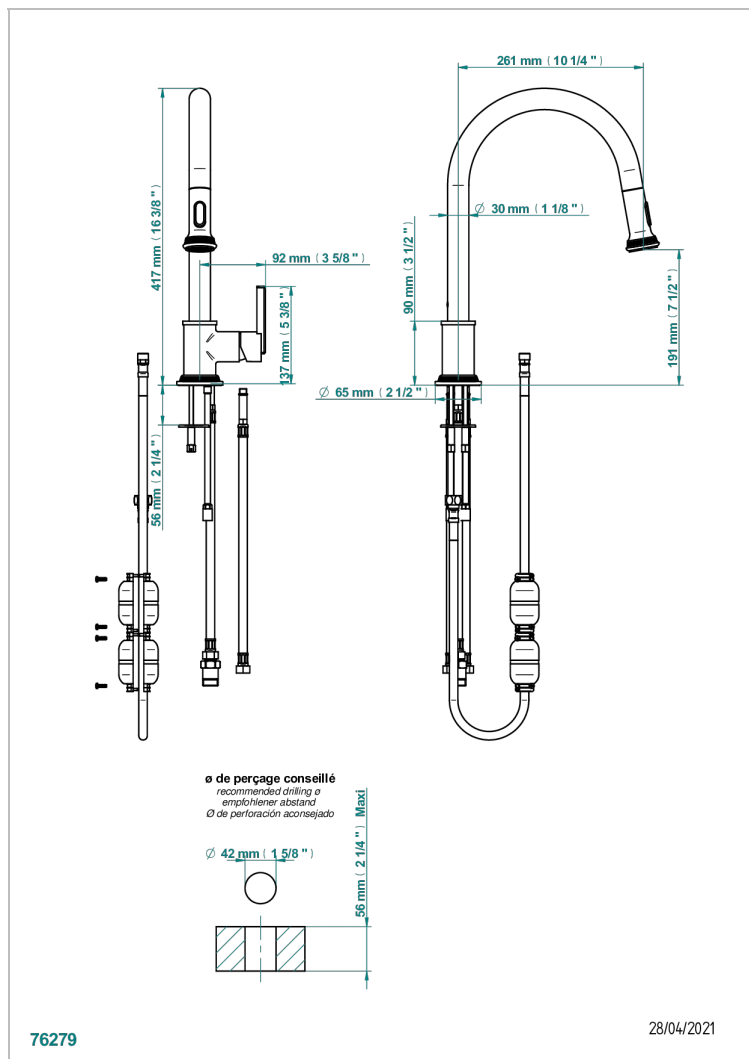

WEST COAST METAL WITH LEVER

U9B-6181D

THG[®]
PARIS

Monomando de fregadero con caño giratorio y rociador extraíble

CARACTERÍSTICAS

- West Coast Metal with lever
- Monomando de fregadero con caño giratorio y rociador extraíble

Níquel viejo - H28
Polished chrome with gold inlay - GA1
Pvd blush - H62
Pvd blush mate - H60
Pvd color latón - H49
Pvd color latón mate - H50

Pvd color níquel - H55
Pvd color níquel mate - H56
Pvd color oro - H52
Pvd color oro mate - H53
Pvd grafito - H64
Pvd grafito mate - H65

Pvd marrón bronce - F33
Pvd marrón bronce mate - F34
Pvd umber - H66
Pvd umber mate - H67