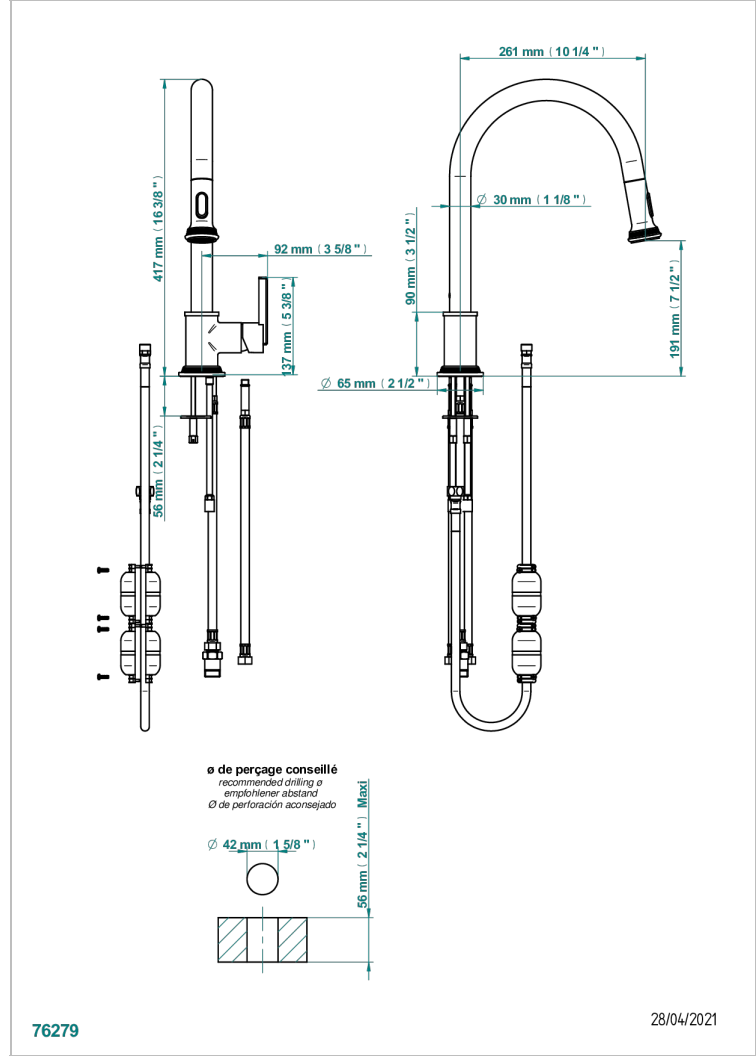

# WEST COAST METAL WITH LEVER

U9B-6181D

THG<sup>®</sup>  
PARIS

Spültisch-einloch einhebel batterie mit schwenkbarem auslauf und ausziehbarer dusche

## EIGENSCHAFTEN

- West Coast Metal with lever
- Spültisch-einloch einhebel batterie mit schwenkbarem auslauf und ausziehbarer dusche

## VERFÜGBARE OBERFLÄCHEN

Altnickel - H28  
 Blassgold - F30  
 Blassgold matt unlackiert - F31  
 Bronze hell - D01  
 Chrom - A02  
 Chrom matt - C02

Gold - F01  
 Gold matt - F07  
 Kupfer altrot matt lackiert - H07  
 Mattschwarz keramik - D30  
 Natural smoked Brass - A13  
 Nickel matt - C01

Pvd nickel matt - H56  
 Pvd umber - H66  
 Pvd umber matt - H67  
 Silbernichel - B01