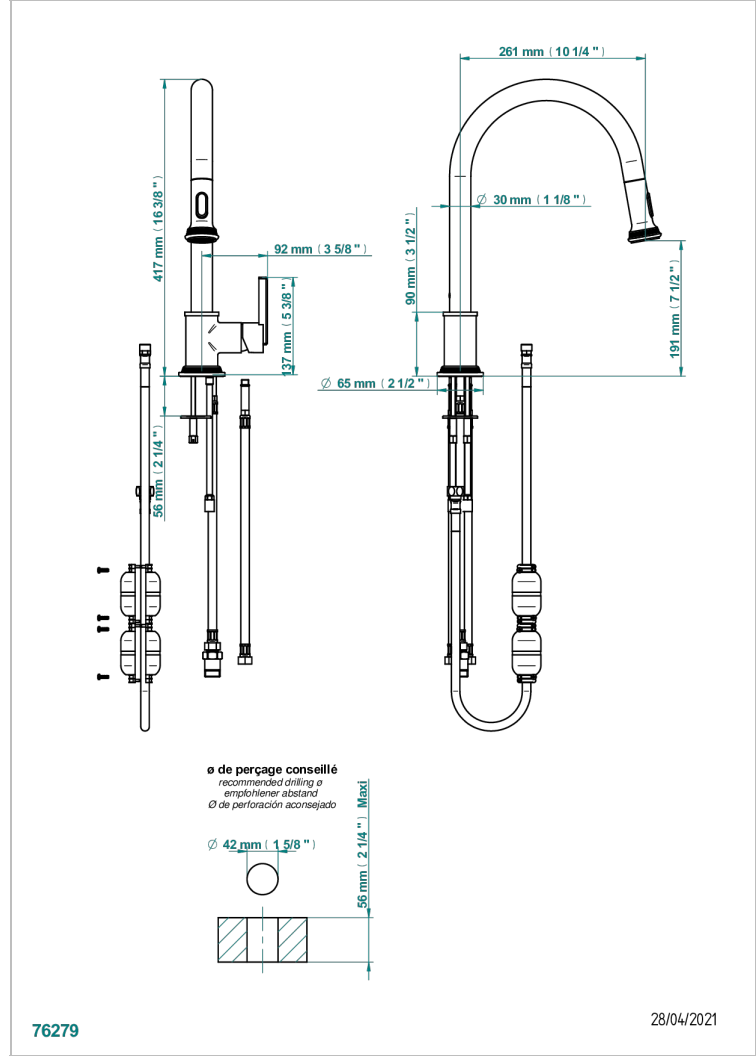

Mitigeur d'évier avec bec orientable et douchette extractible

## CARACTÉRISTIQUES

- West Coast Métal
- Mitigeur d'évier avec bec orientable et douchette extractible

## FINITIONS DISPONIBLES

Bronze clair - D01  
 Chromé - A02  
 Chromé insert doré - GA1  
 Chromé mat - C02  
 Doré brillant - F01  
 Doré mat - F07

Laiton fumé naturel - A13  
 Nickel brillant - B01  
 Nickel mat - C01  
 Noir mat céramique - D30  
 Or pâle - F30  
 Or pâle mat - F31