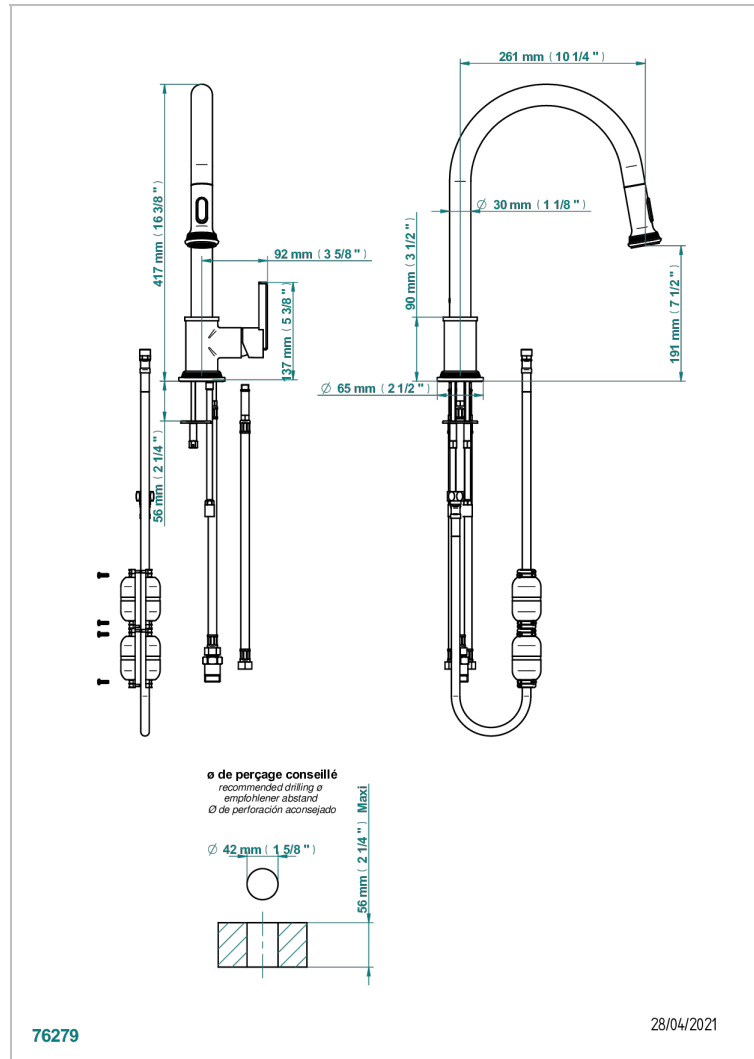

# WEST COAST С МЕТАЛЛИЧЕСКИМИ РУЧКАМИ-КРЕСТИКАМИ

U9A-6181D

THG  
PARIS

Single lever sink mixer with swivel spout and pull-out spray

## ХАРАКТЕРИСТИКИ

- West Coast с металлическими ручками-крестиками
- Single lever sink mixer with swivel spout and pull-out spray

Покрытие PVD никель - H55  
Светлое золото - F30  
Состаренный никель - H28  
Хром - A02