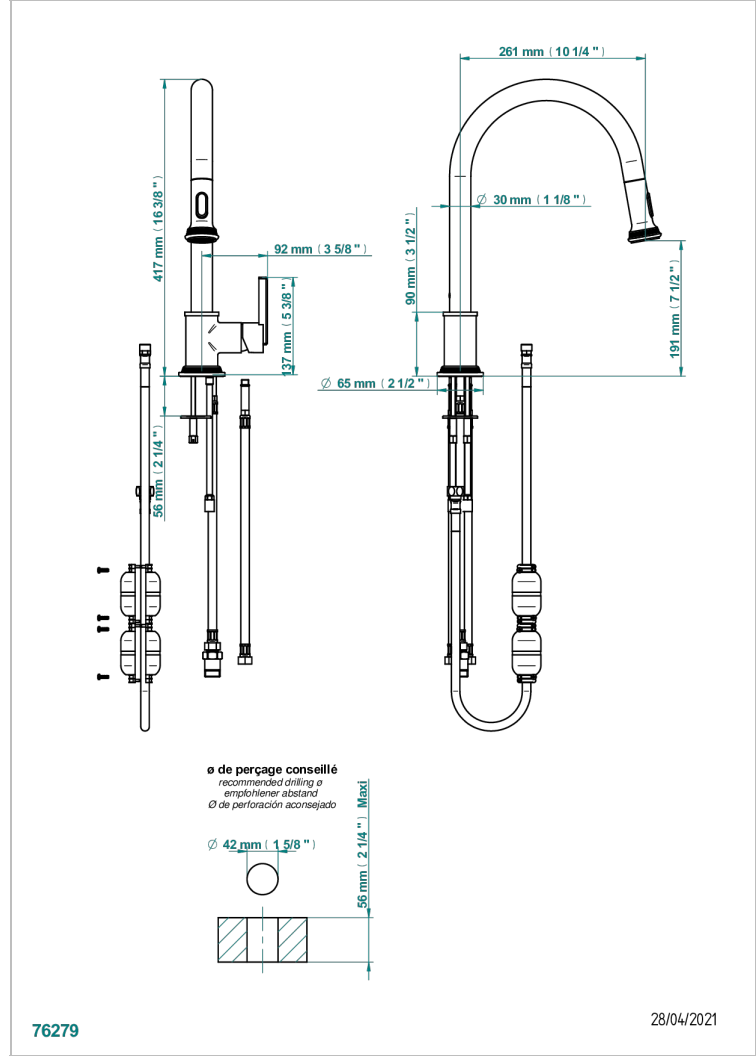

Mitigeur d'évier avec bec orientable et douchette extractible

CARACTÉRISTIQUES

- West Coast Métal
- Mitigeur d'évier avec bec orientable et douchette extractible

FINITIONS DISPONIBLES

Bronze clair - D01
 Chromé - A02
 Chromé insert doré - GA1
 Chromé mat - C02
 Doré brillant - F01
 Doré mat - F07

Laiton fumé naturel - A13
 Nickel brillant - B01
 Nickel mat - C01
 Noir mat céramique - D30
 Or pâle - F30
 Or pâle mat - F31

Pvd blush - H62
 Pvd blush mat - H60
 Pvd couleur bronze brown - F33
 Pvd couleur bronze brown - mat - F34
 Pvd couleur doré - H52
 Pvd couleur doré mat - H53

Pvd couleur laiton - H49
 Pvd couleur laiton mat - H50
 Pvd couleur nickel - H55
 Pvd couleur nickel mat - H56
 Pvd graphite - H64
 Pvd graphite mat - H65

Pvd umber - H66
 Pvd umber mat - H67
 Vieux cuivre rouge mat - H07
 Vieux nickel - H28