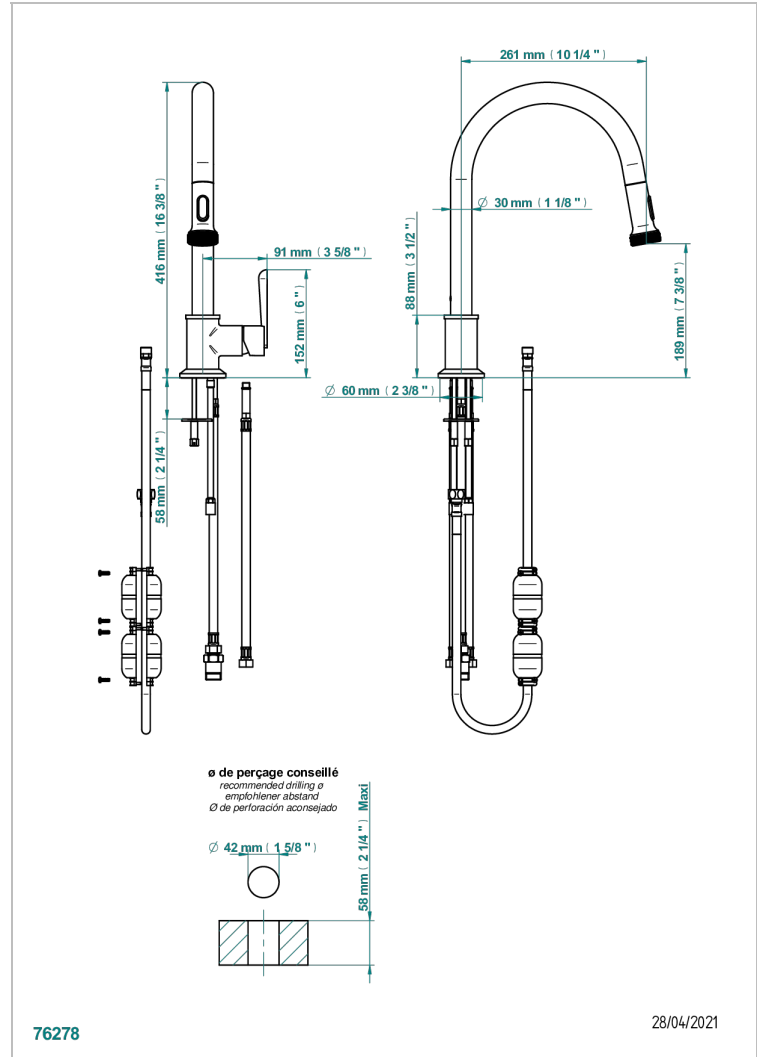

Spültisch-einloch einhebel batterie mit schwenkbarem auslauf und ausziehbarer dusche

EIGENSCHAFTEN

- Dean
- Spültisch-einloch einhebel batterie mit schwenkbarem auslauf und ausziehbarer dusche

VERFÜGBARE OBERFLÄCHEN

Altnickel - H28
 Blassgold - F30
 Blassgold matt unlackiert - F31
 Bronze hell - D01
 Chrom - A02
 Chrom matt - C02

Gold - F01
 Gold matt - F07
 Mattschwarz keramik - D30
 Natural smoked Brass - A13
 Nickel matt - C01
 Pvd blush - H62

Pvd umber matt - H67
 Silbernickel - B01