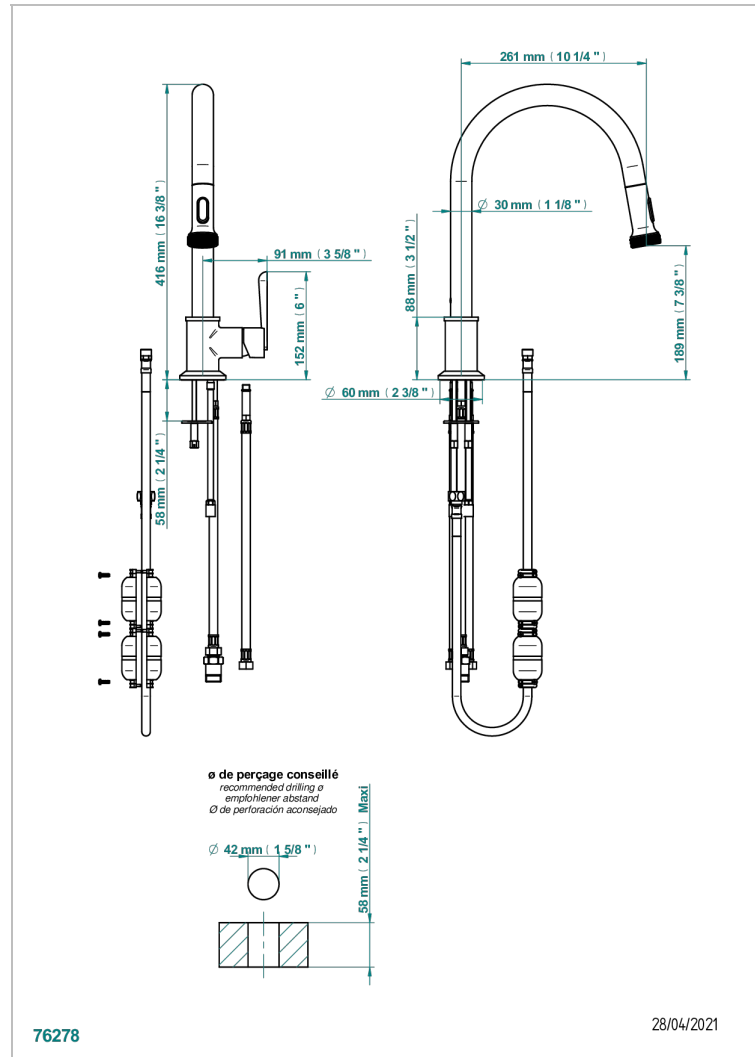

Spültisch-einloch einhebel batterie mit schwenkbarem auslauf und ausziehbarer dusche

EIGENSCHAFTEN

- Dean
- Spültisch-einloch einhebel batterie mit schwenkbarem auslauf und ausziehbarer dusche

VERFÜGBARE OBERFLÄCHEN

Altnickel - H28
Blassgold - F30
Blassgold matt unlackiert - F31
Bronze hell - D01
Chrom - A02
Chrom matt - C02

Gold - F01
Gold matt - F07
Mattschwarz keramik - D30
Natural smoked Brass - A13
Nickel matt - C01
Pvd blush - H62

Pvd umber matt - H67
Silbernickel - B01