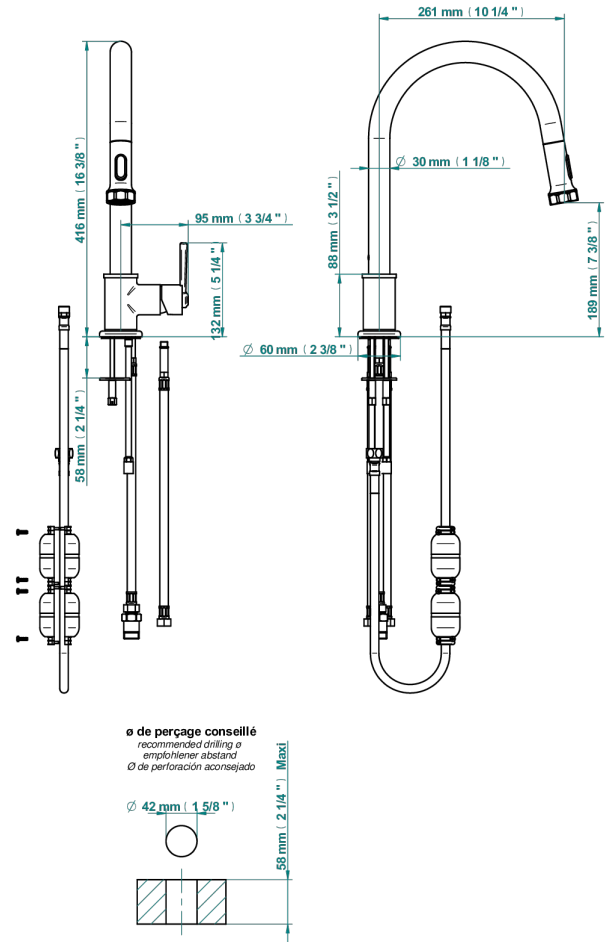

# CLUB SAINT-GERMAIN A MANETTES

G7J-6181D

Mitigeur d'évier avec bec orientable et douchette extractible

76277

28/04/2021

## CARACTÉRISTIQUES

- Club Saint-Germain à manettes
- Mitigeur d'évier avec bec orientable et douchette extractible

Pvd umber - H66  
Pvd umber mat - H67  
Vieux nickel - H28