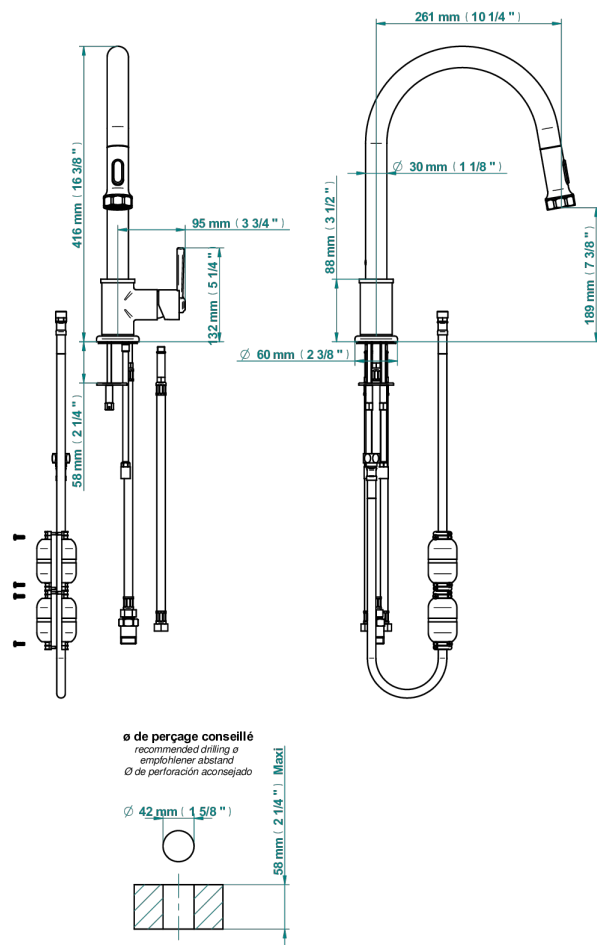

CLUB SAINT-GERMAIN CON MANETAS

G7J-6181D

Monomando de fregadero con caño giratorio y rociador extraíble

THG[®]
PARIS

76277

28/04/2021

CARACTERÍSTICAS

- Club Saint-Germain con manetas
- Monomando de fregadero con caño giratorio y rociador extraíble

Níquel viejo - H28
Pvd blush - H62
Pvd blush mate - H60
Pvd color latón - H49
Pvd color latón mate - H50
Pvd color níquel - H55

Pvd color níquel mate - H56
Pvd color oro - H52
Pvd color oro mate - H53
Pvd grafito - H64
Pvd grafito mate - H65
Pvd marrón bronce - F33

Pvd marrón bronce mate - F34
Pvd umber - H66
Pvd umber mate - H67