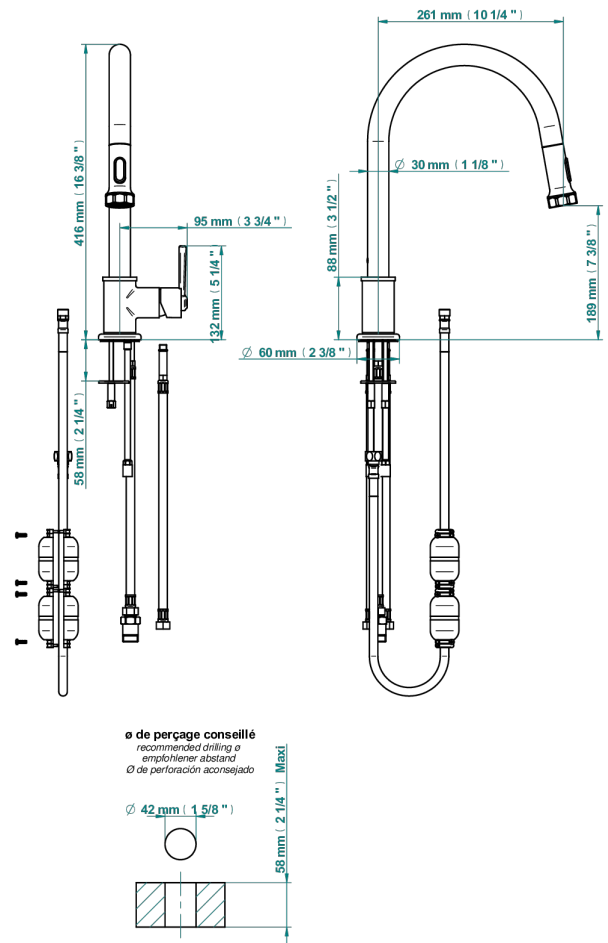

CLUB SAINT-GERMAIN MIT HEBEL

G7J-6181D

THG[®]
PARIS

Spültisch-einloch einhebel batterie mit schwenkbarem auslauf und ausziehbarer dusche

76277

28/04/2021

EIGENSCHAFTEN

- Club Saint-Germain mit Hebel
- Spültisch-einloch einhebel batterie mit schwenkbarem auslauf und ausziehbarer dusche

VERFÜGBARE OBERFLÄCHEN

Altnickel - H28
Blassgold - F30
Blassgold matt unlackiert - F31
Bronze hell - D01
Chrom - A02
Chrom / gold - G02

Chrom matt - C02
Gold - F01
Gold matt - F07
Mattschwarz keramik - D30
Natural smoked Brass - A13
Nickel matt - C01

Pvd umber - H66
Pvd umber matt - H67
Silbernickel - B01