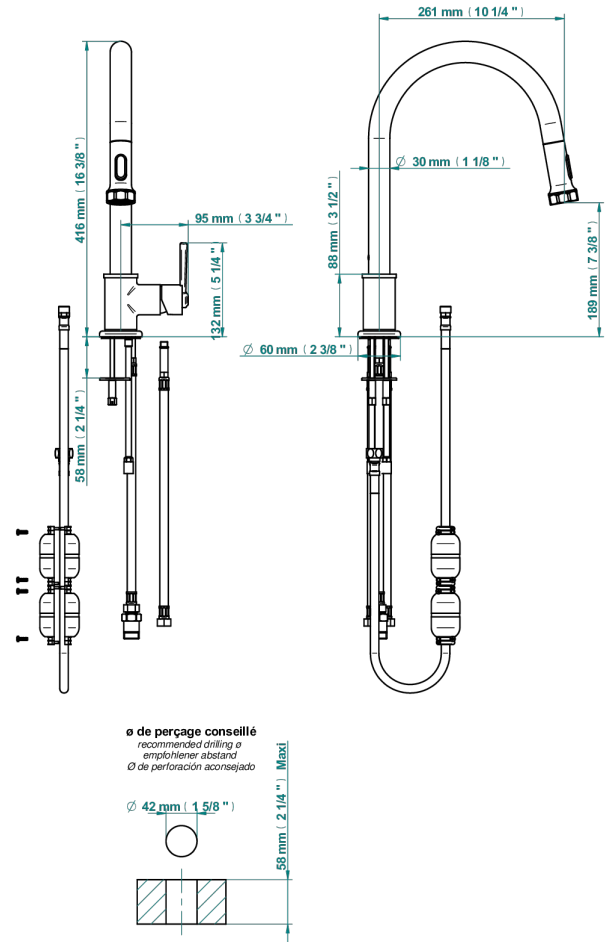

CLUB SAINT-GERMAIN A MANETTES

G7J-6181D

Mitigeur d'évier avec bec orientable et douchette extractible

76277

28/04/2021

CARACTÉRISTIQUES

- Club Saint-Germain à manettes
- Mitigeur d'évier avec bec orientable et douchette extractible

FINITIONS DISPONIBLES

Bronze clair - D01
Chromé - A02
Chromé / doré - G02
Chromé mat - C02
Doré brillant - F01
Doré mat - F07

Laiton fumé naturel - A13
Nickel brillant - B01
Nickel mat - C01
Noir mat céramique - D30
Or pâle - F30
Or pâle mat - F31

Pvd umber - H66
Pvd umber mat - H67
Vieux nickel - H28