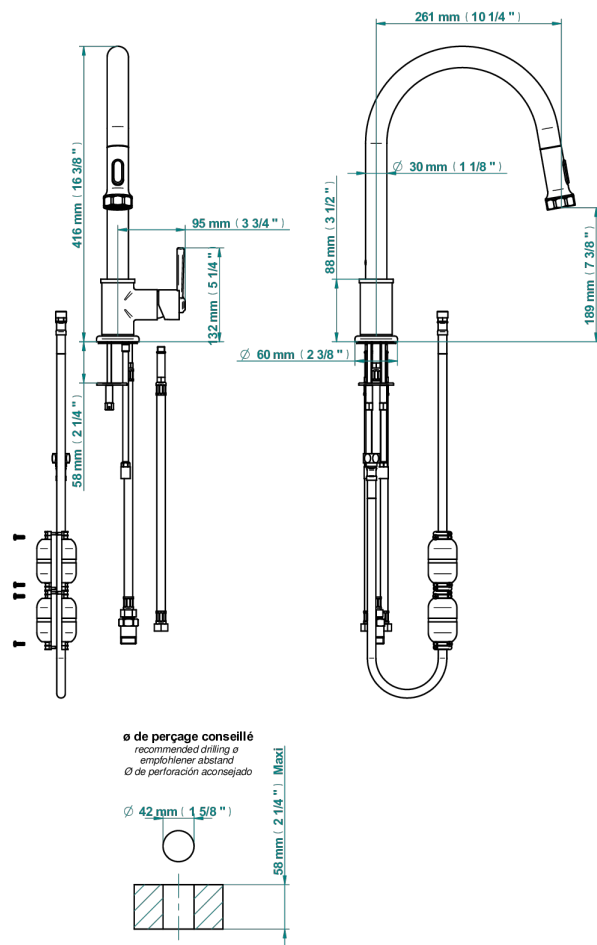

# CLUB SAINT-GERMAIN MIT HEBEL

G7J-6181D

THG<sup>®</sup>  
PARIS

Spültisch-einloch einhebel batterie mit schwenkbarem auslauf und ausziehbarer dusche

76277

28/04/2021

## EIGENSCHAFTEN

- Club Saint-Germain mit Hebel
- Spültisch-einloch einhebel batterie mit schwenkbarem auslauf und ausziehbarer dusche

## VERFÜGBARE OBERFLÄCHEN

Altnickel - H28  
 Blassgold - F30  
 Blassgold matt unlackiert - F31  
 Bronze hell - D01  
 Chrom - A02  
 Chrom / gold - G02

Chrom matt - C02  
 Gold - F01  
 Gold matt - F07  
 Mattschwarz keramik - D30  
 Natural smoked Brass - A13  
 Nickel matt - C01

Pvd umber - H66  
 Pvd umber matt - H67  
 Silbernichel - B01