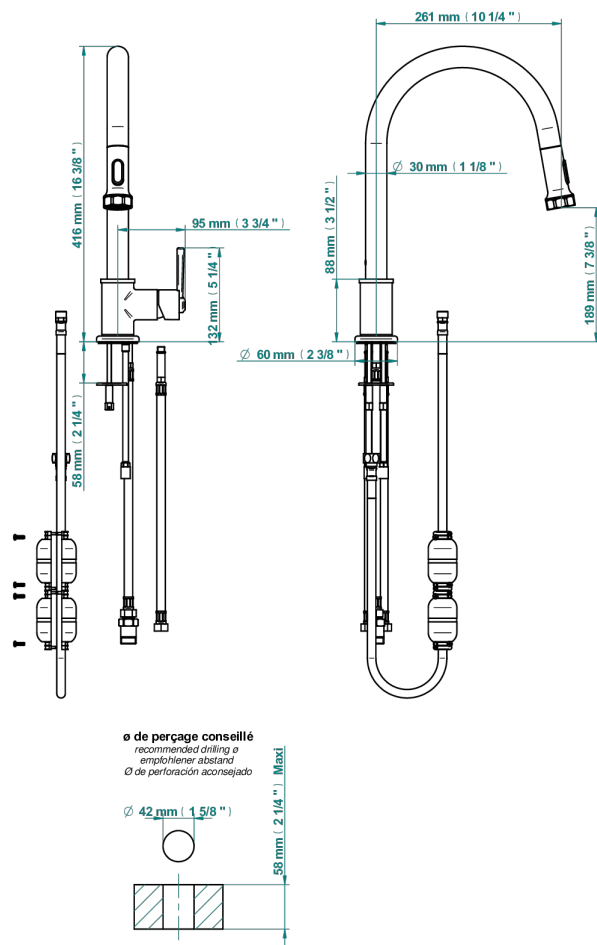

Mitigeur d'évier avec bec orientable et douchette extractible

76277

28/04/2021

CARACTÉRISTIQUES

- Saint-germain à manettes
- Mitigeur d'évier avec bec orientable et douchette extractible

FINITIONS DISPONIBLES

Bronze clair - D01
 Chromé - A02
 Chromé / doré - G02
 Chromé mat - C02
 Doré brillant - F01
 Doré mat - F07

Laiton fumé naturel - A13
 Nickel brillant - B01
 Nickel mat - C01
 Noir mat céramique - D30
 Or pâle - F30
 Or pâle mat - F31

Pvd blush - H62
 Pvd blush mat - H60
 Pvd couleur bronze brown - F33
 Pvd couleur bronze brown - mat - F34
 Pvd couleur doré - H52
 Pvd couleur doré mat - H53

Pvd couleur laiton - H49
 Pvd couleur laiton mat - H50
 Pvd couleur nickel - H55
 Pvd couleur nickel mat - H56
 Pvd graphite - H64
 Pvd graphite mat - H65

Pvd umber - H66
 Pvd umber mat - H67
 Vieux nickel - H28