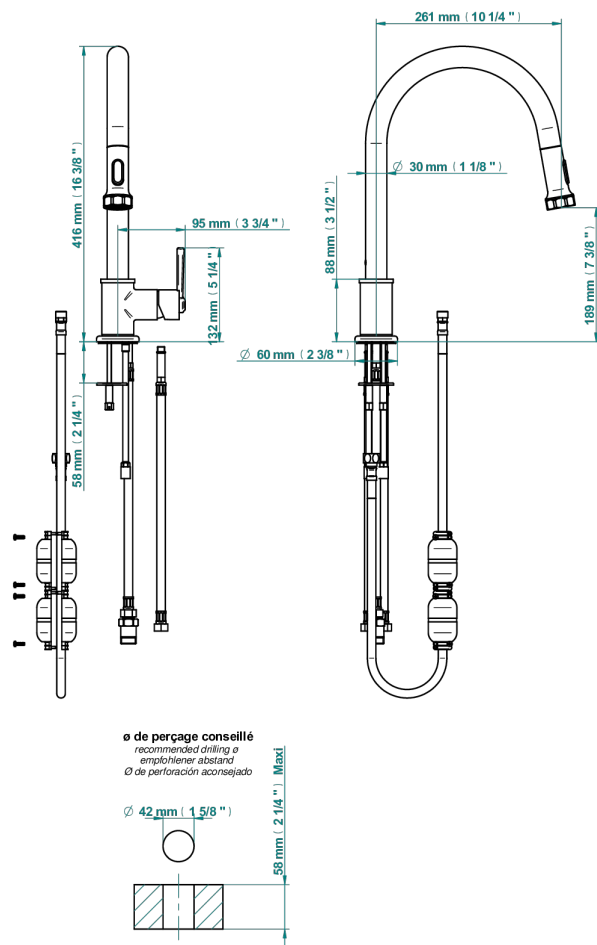

Mitigeur d'évier avec bec orientable et douchette extractible

76277

28/04/2021

CARACTÉRISTIQUES

- Saint-germain à manettes
- Mitigeur d'évier avec bec orientable et douchette extractible

FINITIONS DISPONIBLES

Bronze clair - D01
Chromé - A02
Chromé / doré - G02
Chromé mat - C02
Doré brillant - F01
Doré mat - F07

Laiton fumé naturel - A13
Nickel brillant - B01
Nickel mat - C01
Noir mat céramique - D30
Or pâle - F30
Or pâle mat - F31

Pvd blush - H62
Pvd blush mat - H60
Pvd couleur bronze brown - F33
Pvd couleur bronze brown - mat - F34
Pvd couleur doré - H52
Pvd couleur doré mat - H53

Pvd couleur laiton - H49
Pvd couleur laiton mat - H50
Pvd couleur nickel - H55
Pvd couleur nickel mat - H56
Pvd graphite - H64
Pvd graphite mat - H65

Pvd umber - H66
Pvd umber mat - H67
Vieux nickel - H28