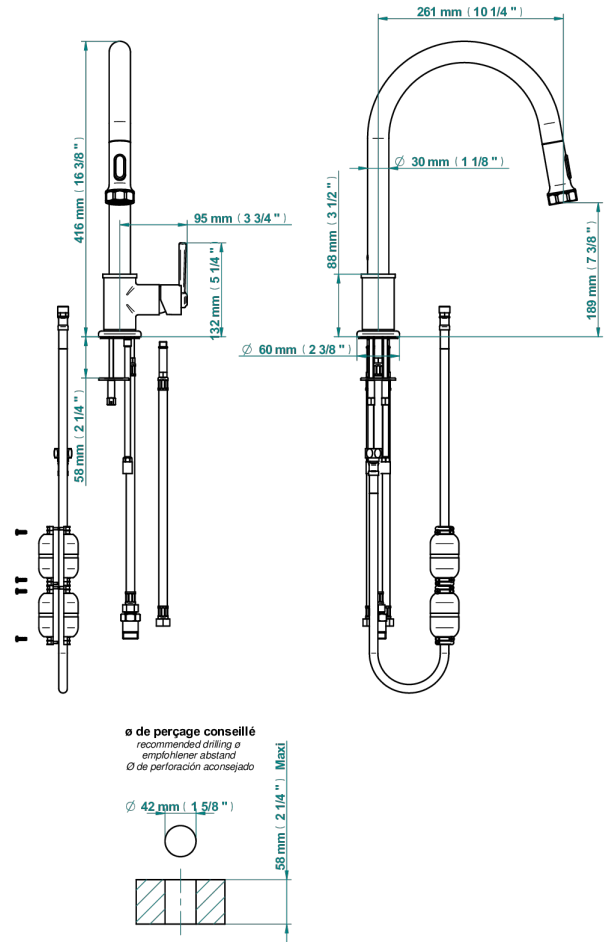

SAINT-GERMAIN CON MANETAS

G7D-6181D

Monomando de fregadero con caño giratorio y rociador extraíble

THG[®]
PARIS

76277

28/04/2021

CARACTERÍSTICAS

- Saint-germain con manetas
- Monomando de fregadero con caño giratorio y rociador extraíble

Níquel viejo - H28
Pvd blush - H62
Pvd blush mate - H60
Pvd color latón - H49
Pvd color latón mate - H50
Pvd color níquel - H55

Pvd color níquel mate - H56
Pvd color oro - H52
Pvd color oro mate - H53
Pvd grafito - H64
Pvd grafito mate - H65
Pvd marrón bronce - F33

Pvd marrón bronce mate - F34
Pvd umber - H66
Pvd umber mate - H67