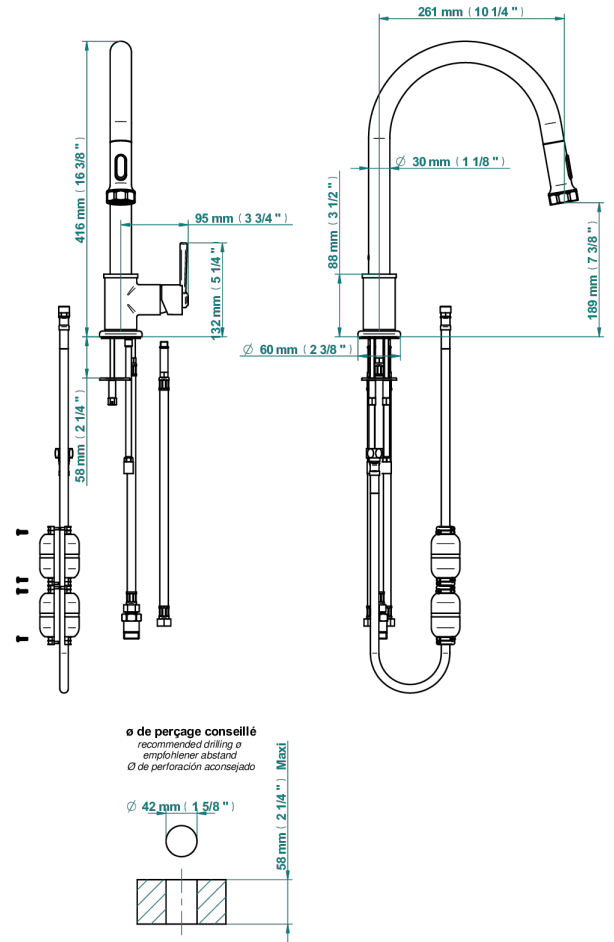

SAINT-GERMAIN MIT HEBEL

G7D-6181D

THG[®]
PARIS

Spültisch-einloch einhebel batterie mit schwenkbarem auslauf und ausziehbarer dusche

76277

28/04/2021

EIGENSCHAFTEN

- Saint-germain mit hebel
- Spültisch-einloch einhebel batterie mit schwenkbarem auslauf und ausziehbarer dusche

VERFÜGBARE OBERFLÄCHEN

Altnickel - H28
Blassgold - F30
Blassgold matt unlackiert - F31
Bronze hell - D01
Chrom - A02
Chrom / gold - G02

Chrom matt - C02
Gold - F01
Gold matt - F07
Mattschwarz keramik - D30
Natural smoked Brass - A13
Nickel matt - C01

Pvd umber - H66
Pvd umber matt - H67
Silbernichel - B01