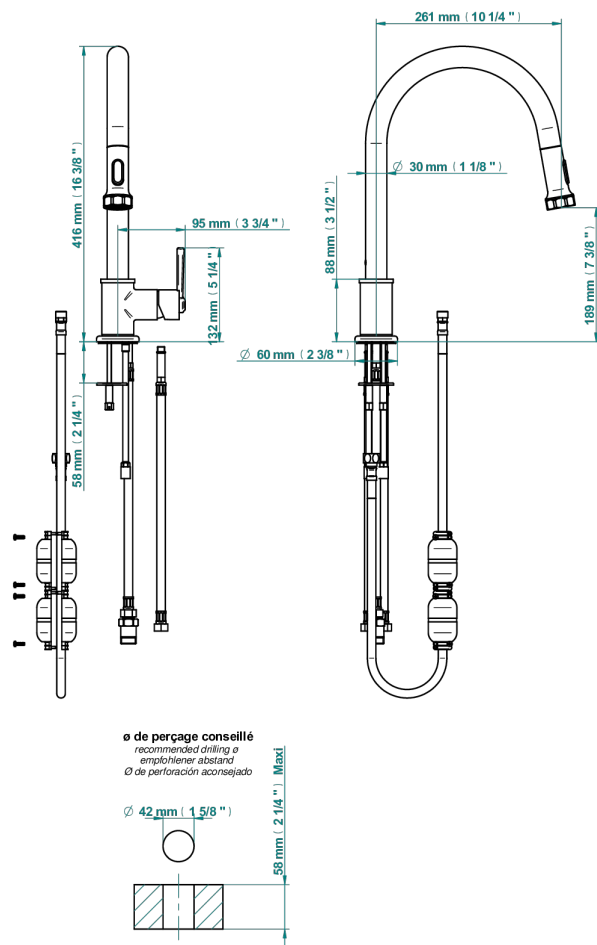

SAINT GERMAIN С РУКОЯТКАМИ

G7D-6181D

Single lever sink mixer with swivel spout and pull-out spray

THG[®]
PARIS

76277

28/04/2021

ХАРАКТЕРИСТИКИ

- Saint Germain с рукоятками
- Single lever sink mixer with swivel spout and pull-out spray

Состаренный никель - H28
Хром - A02
Хром/золото - G02