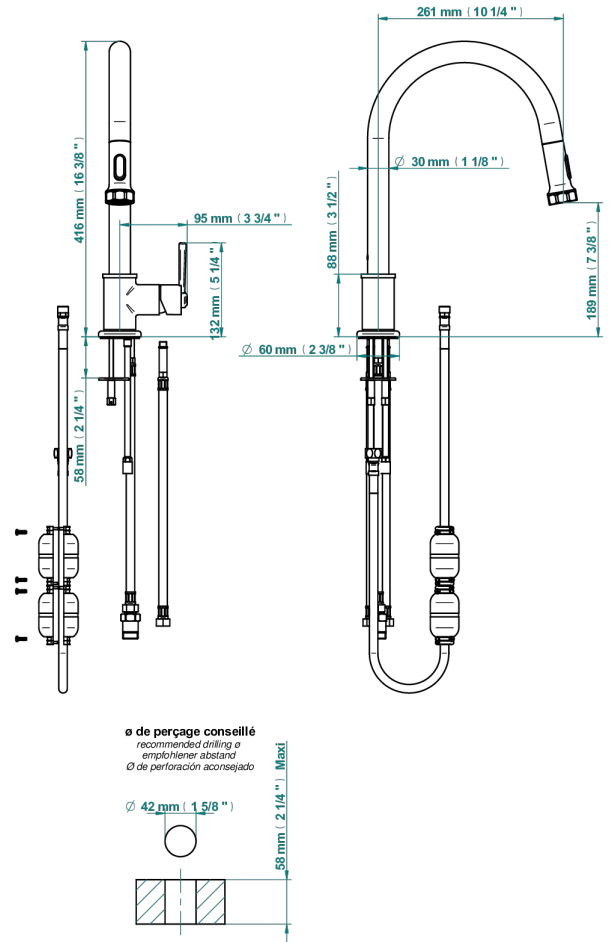

# SAINT-GERMAIN CON MANETAS

G7D-6181D

THG<sup>®</sup>  
PARIS

Monomando de fregadero con caño giratorio y rociador extraíble

## CARACTERÍSTICAS

- Saint-germain con manetas
- Monomando de fregadero con caño giratorio y rociador extraíble

Níquel viejo - H28  
Pvd blush - H62  
Pvd blush mate - H60  
Pvd color latón - H49  
Pvd color latón mate - H50  
Pvd color níquel - H55

Pvd color níquel mate - H56  
Pvd color oro - H52  
Pvd color oro mate - H53  
Pvd grafito - H64  
Pvd grafito mate - H65  
Pvd marrón bronce - F33

Pvd marrón bronce mate - F34  
Pvd umber - H66  
Pvd umber mate - H67